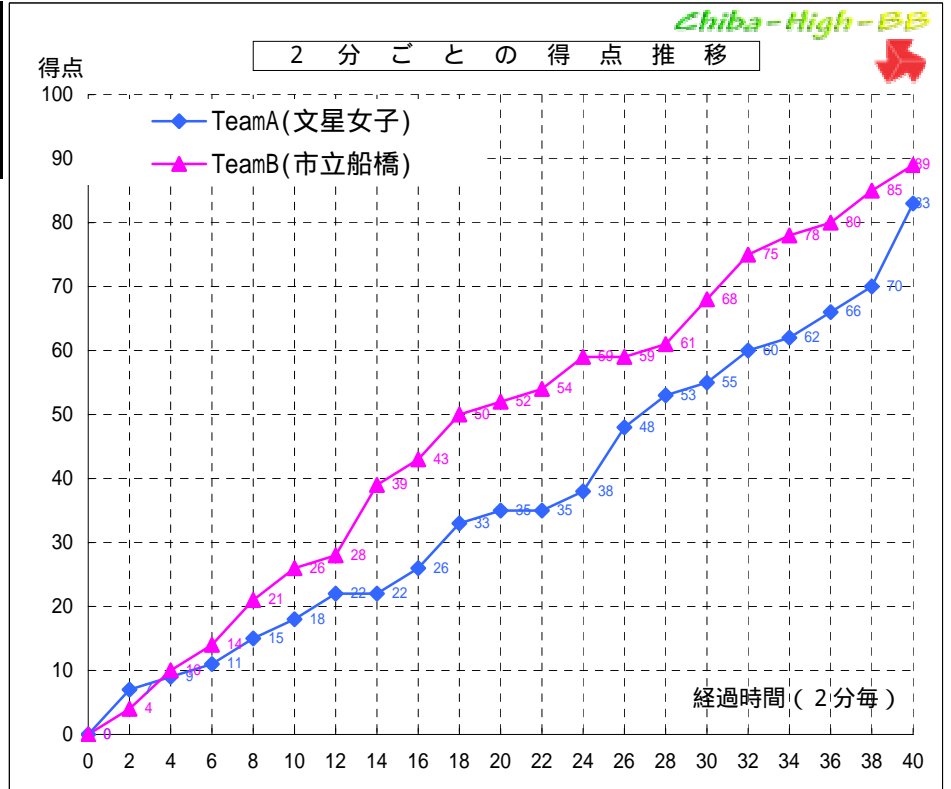

平成 21 年度関東高等学校女子バスケットボール選手権大会
兼 第63回関東高等学校女子バスケットボール選手権大会

All Kantoh '09 Girls in Chiba

13D5

(Bブロック) 2 回戦

試合日: 2009/06/13
開始時刻: 15:50~
会場: 船橋市総合体育館
コート: Dコート
試合順: 第5試合(Bブロック) 2 回戦

Team A		Team B
文星女子	83	市立船橋
(栃木県)	$\begin{pmatrix} 18 & - & 26 \\ 17 & - & 26 \\ 20 & - & 16 \\ 28 & - & 21 \\ & & - \end{pmatrix}$	89
		(千葉県)

TeamA(文星女子)

PT	選手名	得点	3P イント		2P イント		フリース	反則	リバウンド			アシスト	ブロックショット	ターンオーバー
			成	成	成	off			def	計				
4	大橋 明日香	6	0	2	2	1	4	3	7	0	0	8		
5	河野 和希	19	0	9	1	2	1	2	3	1	0	2		
6	大和田 祐佳	19	3	4	2	2	0	0	0	0	0	1		
7	神山 佳奈	24	0	10	4	2	2	2	4	2	0	6		
8	樋口 美咲	3	1	0	0	0	0	2	2	0	0	0		
9	安田 侑杜己	0	0	0	0	0	0	5	5	0	0	0		
10	野口 真央	12	0	6	0	2	3	4	7	1	0	2		
11	川島 夏姫	-	-	-	-	-	-	-	-	-	-	-		
12	大門 聖子	-	-	-	-	-	-	-	-	-	-	-		
13	眞野 晴香	-	-	-	-	-	-	-	-	-	-	-		
14	石賀 千春	-	-	-	-	-	-	-	-	-	-	-		
15	広瀬 里奈	0	0	0	0	1	0	0	0	0	0	0		
16	佐藤 智子	-	-	-	-	-	-	-	-	-	-	-		
17	橋本 美華	0	0	0	0	0	0	1	1	0	0	1		
18	萩原 由佳	-	-	-	-	-	-	-	-	-	-	-		
Team / Coach:							0	0	3	3			3	
合計		83	4	0	31	0	9	0	10	22	32	4	0	20

TeamB(市立船橋)

PT	選手名	得点	3P イント		2P イント		フリース	反則	リバウンド			アシスト	ブロックショット	ターンオーバー	
			成	成	成	off			def	計					
4	森 この実	21	5	3	0	3	2	4	6	3	0	8			
5	齊藤 眞菜	12	0	6	0	3	5	10	15	1	1	0			
6	原田 小巻	25	0	11	3	2	1	3	4	5	0	2			
7	花島 智美	19	3	5	0	4	2	4	6	1	0	0			
8	横山 真理	6	0	3	0	2	5	3	8	2	0	4			
9	池田 佳奈	6	2	0	0	0	1	1	2	0	0	0			
10	西村 萌夏	-	-	-	-	-	-	-	-	-	-	-			
11	田沼 美穂	-	-	-	-	-	-	-	-	-	-	-			
12	堀 安紗美	-	-	-	-	-	-	-	-	-	-	-			
13	成田 祐美	-	-	-	-	-	-	-	-	-	-	-			
14	菅原 美代江	-	-	-	-	-	-	-	-	-	-	-			
15	森 彩香	-	-	-	-	-	-	-	-	-	-	-			
16	小出 ひでみ	-	-	-	-	-	-	-	-	-	-	-			
17	地頭蘭 佐保里	0	0	0	0	2	0	0	0	0	0	1			
18	鈴木 沙理	-	-	-	-	-	-	-	-	-	-	-			
Team / Coach:							0	1	2	3			4		
合計		89	10	0	28	0	3	0	16	17	27	44	12	1	15

タイムアウト

	前半(1-2P)リフト	後半(3-4P)リフト	延1	延2	延3	延4
TeamA	6:13	13:49	31:50	34:22	38:05	
TeamB			25:48	26:58		

【戦評】

先取点は文星であったが第1P5分に市船が逆点し終始リードする。第2P文星シュートするも得点できず、市船は3連続3Pで得点差を広げた。両チームディフェンスを頑張りファールも目立つ。第3Pのスタート17点差を追う文星積極的に攻める。5分過ぎ3分間で14得点。逆に市船は得点のない時間帯が3分あった。ミスとファールが多かったが、市船は残り2分で9得点。4点詰められ市船13点差で第3Pを終わる。第4P、16点差になったところで文星タイムアウト。攻めもよくなり、リズムに乗る。市船はファウル、ミス、走るべきところで足が止まるが多く、残り1分文星に攻められたが、6点差で逃げきった。

主審	二宮 隆二	副審	中谷 聡一	記入者	松尾 健一