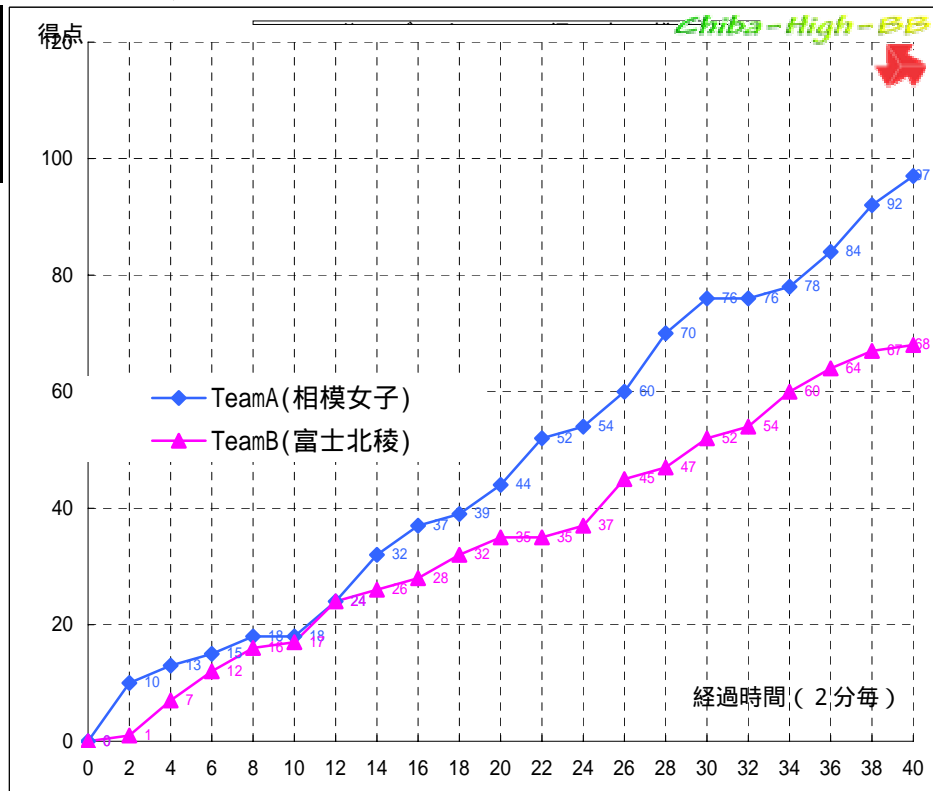

平成 21 年度関東高等学校女子バスケットボール選手権大会
兼 第63回関東高等学校女子バスケットボール選手権大会

All Kantoh '09 Girls in Chiba

13D4

(Bブロック) 1 回戦

試合日: 2009/06/13
開始時刻: 14:15~
会場: 船橋市総合体育館
コート: Dコート
試合順: 第4試合(Bブロック) 1 回戦

Team A		Team B
相模女子	97	富士北稜
(神奈川県)	<table border="1"> <tr><td>18</td><td>-</td><td>17</td></tr> <tr><td>26</td><td>-</td><td>18</td></tr> <tr><td>32</td><td>-</td><td>17</td></tr> <tr><td>21</td><td>-</td><td>16</td></tr> </table>	68
		(山梨県)

TeamA(相模女子)

PT	選手名	得点	3P イント			反則	リバウンド			アシスト	ブロックショット	ターンオーバー				
			成	成	成		off	def	計							
4	鈴木 麗	26	0	12	2	2	3	7	10	5	0	6				
5	郷家 菜里	0	0	0	0	0	0	0	0	0	0	0				
6	中濱 里奈	6	0	3	0	4	2	2	4	0	0	1				
7	花井 咲子	5	1	1	0	2	1	2	3	1	1	1				
8	岡田 琴美	7	1	0	4	2	1	2	3	5	2	6				
9	福嶋 華子	8	2	1	0	0	0	1	1	1	0	1				
10	鍋嶋 里美	9	3	0	0	4	2	0	2	2	0	1				
11	伊藤 沙和子	7	1	2	0	2	0	0	0	2	0	4				
12	長岡 佑季	0	0	0	0	1	0	1	1	0	0	1				
13	今井 花乃子	2	0	1	0	1	2	0	2	1	0	1				
14	鈴木 望未	6	2	0	0	2	0	0	0	1	0	1				
15	高木 優里	10	0	5	0	3	2	7	9	0	0	1				
16	岩崎 優美	4	0	2	0	2	1	1	2	2	1	3				
17	菅原 彩夏	3	1	0	0	1	1	1	2	1	2	0				
18	橋本 真子	4	0	2	0	4	2	4	6	0	1	1				
Team / Coach:						0	3	1	4			0				
合計			97	11	0	29	0	6	0	30	20	29	49	21	7	28

TeamB(富士北稜)

PT	選手名	得点	3P イント			反則	リバウンド			アシスト	ブロックショット	ターンオーバー				
			成	成	成		off	def	計							
4	渡邊 麻衣	19	1	5	6	0	0	4	4	1	0	4				
5	天野 真由奈	9	0	2	5	4	1	8	9	2	0	6				
6	勝俣 麻美	25	2	7	5	4	1	3	4	3	1	6				
7	後藤 優姫	11	1	3	2	4	1	0	1	3	0	8				
8	瀧口 遥	3	0	1	1	0	0	4	4	0	0	4				
9	小澤 茉耶	0	0	0	0	2	1	3	4	1	0	1				
10	羽田 麻里絵	0	0	0	0	0	0	0	0	0	0	0				
11	宮下 真綾	1	0	0	1	1	0	1	1	0	0	0				
12	- 奥脇 摩弥	-	-	-	-	-	-	-	-	-	-	-				
13	- 堀池 悠衣	-	-	-	-	-	-	-	-	-	-	-				
14	- 渡邊 愛	-	-	-	-	-	-	-	-	-	-	-				
15	- 羽田 朝美	-	-	-	-	-	-	-	-	-	-	-				
16	- 俣 絵里華	-	-	-	-	-	-	-	-	-	-	-				
17	遠山 美咲	0	0	0	0	0	0	1	1	0	0	0				
18	- 佐野 千帆	-	-	-	-	-	-	-	-	-	-	-				
Team / Coach:						0	1	3	4			2				
合計			68	4	0	18	0	20	0	15	5	27	32	10	1	29

タイムアウト

	前半(1-2P)リセット	後半(3-4P)リセット	延1	延2	延3	延4
TeamA	6:39					
TeamB	2:08	12:31	21:54	34:22	36:11	

【戦評】

第1P立ち上がり、両チームオールコートマンツーマンディフェンスから相模女子は#7花井、#10鍋嶋、#14鈴木を軸に攻撃をする。対する富士北稜も#4渡邊、#5天野、#6勝俣で得点を確実に重ねる(18対17)。第2P、相模女子は#4鈴木、#15高木のポストプレーでリードを広げる。富士北稜は#6勝俣のドライブインなどで応戦する(44対35)で前半終了。
第3P、相模女子はオールコートマンツーマンプレスで相手にプレッシャーをかけ勝負に出る。インサイドのポストプレー、#10鍋嶋の3Pシュートなど多彩な攻撃で点差を広げていく。富士北稜はミスが目立つようになり、なかなか追いつけない。(76対52)大量リードで第3P終了。第4P相模女子はメンバーを入れ替え余裕の試合運び。運動量の多い相模女子が勝利する。

主審	梅崎 玲子	副審	松井 貴人	記入者	笈川 徹