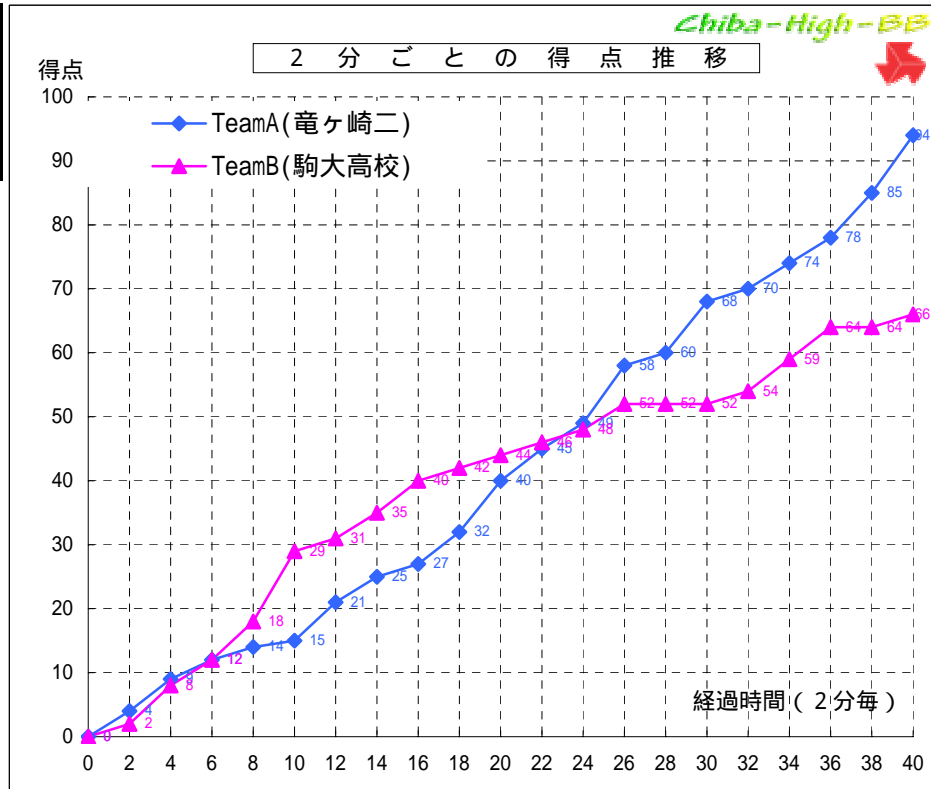

平成 21 年度関東高等学校女子バスケットボール選手権大会
兼 第63回関東高等学校女子バスケットボール選手権大会

All Kantoh '09 Girls in Chiba

(Bブロック) 1 回戦

試合日: 2009/06/13
開始時刻: 12:40~
会場: 船橋市総合体育館
コート: Dコート
試合順: 第3試合(Bブロック) 1 回戦

Team A		Team B
竜ヶ崎二	94	駒大高校
(茨城県)	<table border="1"> <tr><td>15</td><td>-</td><td>29</td></tr> <tr><td>25</td><td>-</td><td>15</td></tr> <tr><td>28</td><td>-</td><td>8</td></tr> <tr><td>26</td><td>-</td><td>14</td></tr> <tr><td></td><td>-</td><td></td></tr> </table>	66
		(東京都)

TeamA(竜ヶ崎二)

PT	選手名	得点	3P イント			反則	リバウンド			アシスト	ブロックショット	ターンオーバー			
			成	成	成		off	def	計						
4	栗山 彩	-	-	-	-	-	-	-	-	-	-	-			
5	高橋 梓未	0	0	0	0	1	0	1	1	0	0	0			
6	南房 未里	-	-	-	-	-	-	-	-	-	-	-			
7	渡辺 麻衣	7	0	2	3	1	2	2	4	0	0	2			
8	稲葉 加奈	25	0	8	9	3	1	6	7	3	1	2			
9	浅原 唯江	18	3	4	1	4	3	3	6	0	0	1			
10	平野 美江	4	0	2	0	3	2	3	5	0	0	1			
11	古森 由紀奈	4	0	1	2	0	1	2	3	0	0	0			
12	菊池 栞奈	18	1	7	1	3	3	2	5	1	0	0			
13	澤 彩香	1	0	0	1	0	0	0	0	0	0	1			
14	佐藤 友香	14	0	5	4	0	1	0	1	0	0	1			
15	南房 真美	0	0	0	0	0	2	0	2	0	0	0			
16	沢辺 美咲	0	0	0	0	0	0	1	1	0	0	1			
17	井上 青葉	3	1	0	0	2	0	1	1	0	0	1			
18	石川 菜保子	0	0	0	0	1	0	0	0	0	0	0			
Team / Coach:						0	0	1	1			0			
合計		94	5	0	29	0	21	0	18	15	22	37	4	1	10

TeamB(駒大高校)

PT	選手名	得点	3P イント			反則	リバウンド			アシスト	ブロックショット	ターンオーバー			
			成	成	成		off	def	計						
4	石川 沙樹	2	0	1	0	1	3	4	7	0	0	4			
5	星野 愛	0	0	0	0	1	1	0	1	0	0	2			
6	大澤 麻未	0	0	0	0	2	0	1	1	0	0	0			
7	安藤 瑠奈	-	-	-	-	-	-	-	-	-	-	-			
8	君和田 早智	0	0	0	0	1	0	0	0	0	0	1			
9	安藤 優里	2	0	1	0	1	0	0	0	0	0	0			
10	林 由子	0	0	0	0	1	0	0	0	0	0	0			
11	林 優貴子	29	3	7	6	4	6	16	22	0	5	10			
12	木 梨ひかる	4	0	2	0	4	1	3	4	0	0	2			
13	白井 理菜	12	0	5	2	4	1	8	9	1	0	10			
14	福田 沙代	7	1	2	0	5	2	4	6	1	0	5			
15	柳川 穂絵	0	0	0	0	0	5	2	7	0	0	1			
16	大貫 早季	10	0	4	2	5	1	3	4	0	2	4			
17	阿部 菜瑠美	-	-	-	-	-	-	-	-	-	-	-			
18	小野寺 順子	-	-	-	-	-	-	-	-	-	-	-			
Team / Coach:						0	0	0	0			2			
合計		66	4	0	22	0	10	0	29	20	41	61	2	7	39

タイムアウト

	前半(1-2P)リセット	後半(3-4P)リセット	延1	延2	延3	延4
TeamA	15:44	19:59				
TeamB	12:43	24:21				

【戦評】

駒大はマンツーマン、竜ヶ崎はマンツーマンからトラップに行くプレスディフェンスでスタート。中盤まで互角の攻防であったが残り2分#11林の連続ゴールで駒大14点リードで第1P終了。第2Pに入り、竜ヶ崎のディフェンスが激しくなり駒大のミスから徐々に加点し4点差まで追いつき前半終了。第3Pに入るとすぐに#9浅原の3Pで竜ヶ崎が逆転。その後一進一退の攻防が続いたが、駒大は5分過ぎからシュートが決まらず、#8稲葉のドライブや#9浅原のシュートなどで竜ヶ崎が加点し、16点リードして終了。第4Pに入っても竜ヶ崎の勢いは止まらず続々と加点するのに対し、駒大は#11林の3Pで応戦するが最後まで竜ヶ崎の堅いディフェンスを攻めきれなかった。

主審	久保 知仁	副審	船生 敏哉	記入者	土屋 隆幸