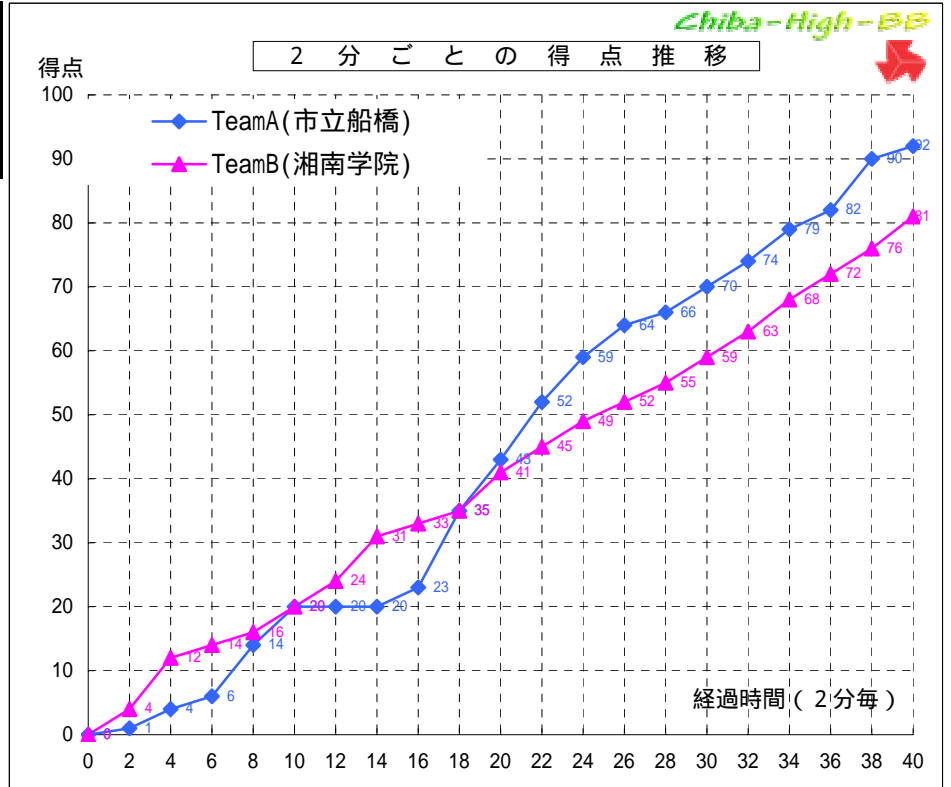

平成 21 年度関東高等学校女子バスケットボール選手権大会
兼 第63回関東高等学校女子バスケットボール選手権大会

All Kantoh '09 Girls in Chiba

(Bブロック) 1 回戦

試合日: 2009/06/13
開始時刻: 11:05~
会場: 船橋市総合体育館
コート: Dコート
試合順: 第2試合(Bブロック) 1 回戦

Team A		Team B
市立船橋	92	湘南学院
(千葉県)		(神奈川県)
	<table border="1"> <tr><td>20</td><td>-</td><td>20</td></tr> <tr><td>23</td><td>-</td><td>21</td></tr> <tr><td>27</td><td>-</td><td>18</td></tr> <tr><td>22</td><td>-</td><td>22</td></tr> <tr><td></td><td>-</td><td></td></tr> </table>	81

TeamA(市立船橋)

PT	選手名	得点	3P イント		2P イント		フリース-成	反則	リバウンド			アシスト	ブロックショット	ターンオーバー		
			成	成	成	成			off	def	計					
4	森 この実	3	0	1	1	5	4	1	5	7	1	5				
5	齊藤 眞菜	8	0	3	2	2	3	3	6	0	1	1				
6	原田 小巻	14	0	7	0	2	1	0	1	1	1	0				
7	花島 智美	13	3	2	0	3	1	6	7	0	1	3				
8	横山 真理	2	0	1	0	5	1	0	1	1	0	0				
9	池田 佳奈	9	1	3	0	2	0	2	2	0	2	3				
10	西村 萌夏	0	0	0	0	0	0	0	0	0	0	0				
11	田沼 美穂	0	0	0	0	0	0	0	0	0	0	0				
12	堀 安紗美	0	0	0	0	0	0	0	0	0	0	0				
13	成田 祐美	2	0	1	0	1	0	0	0	0	0	0				
14	菅原 美代江	12	3	1	1	2	5	3	8	1	0	0				
15	森 彩香	9	0	2	5	2	4	2	6	2	0	2				
16	小出 ひでみ	9	0	4	1	5	3	0	3	1	0	0				
17	地頭蘭 佐保里	0	0	0	0	1	3	1	4	3	0	2				
18	鈴木 沙理	11	3	0	2	0	1	0	1	2	0	1				
Team / Coach:							0	7	3	10			0			
合計			92	10	0	25	0	12	0	30	33	21	54	18	6	17

TeamB(湘南学院)

PT	選手名	得点	3P イント		2P イント		フリース-成	反則	リバウンド			アシスト	ブロックショット	ターンオーバー		
			成	成	成	成			off	def	計					
4	千田 貴子	21	0	8	5	4	3	4	7	1	0	2				
5	田村 菜	5	0	2	1	0	3	6	9	1	3	1				
6	小泉 美命実	2	0	0	2	3	0	1	1	0	0	5				
7	千葉 彩香	3	0	1	1	1	0	1	1	6	0	4				
8	斉藤 彩子	4	0	2	0	3	2	2	4	0	2	2				
9	石川 由香	2	0	1	0	2	0	5	5	1	0	2				
10	太田 明里	16	1	5	3	1	3	6	9	2	3	4				
11	池端 美有	17	1	4	6	3	7	3	10	0	3	2				
12	- 高良 さやか	-	-	-	-	-	-	-	-	-	-	-				
13	- 齋田 輝世	-	-	-	-	-	-	-	-	-	-	-				
14	土橋 香絵	3	0	0	3	1	1	1	2	1	0	1				
15	- 伊藤 瑞萌	-	-	-	-	-	-	-	-	-	-	-				
16	- 勝 又美咲	-	-	-	-	-	-	-	-	-	-	-				
17	- 藤 夏帆	-	-	-	-	-	-	-	-	-	-	-				
18	佐野 綺香	8	2	1	0	1	0	1	1	0	0	0				
Team / Coach:							0	1	0	1			1			
合計			81	4	0	24	0	21	0	19	20	30	50	12	11	23

	前半(1-2P)リバウンド	後半(3-4P)リバウンド	延1	延2	延3	延4
TeamA		39:12				
TeamB		36:31				

【戦評】
第1P、両チームともオールコートマンツーマンディフェンスで試合開始。立ち上がり、湘南は#10太田の高さを使ったインサイドを軸に合わせて、#4千田のドライブインシュートで得点していく。対する市船は#15伊藤のスティールや3Pシュートなどで応戦する(20対20)。第2P、湘南はスピードある動きから加点し5分で11点のリードをする。市船は5分間得点が止まるが、#14菅原の3Pシュートが入ると面白いようにシュートが決まり出し、5本の3Pシュートで逆転して終了する(43対41)。第3P、勢いがついた市船はディフェンスを2-2-1プレスから圧力をかけ、#5齊藤、#6原田、#7花島で得点を集め一気に突き放しにかかる(70対59)。第4P、湘南も#14土橋が頑張るが、肝心なところでシュートが決まらずリズムに乗れない。最後は市船がコントロールして終了する(92対81)。

主審	藤代 透	副審	飯野 英利	記入者	笈川 徹