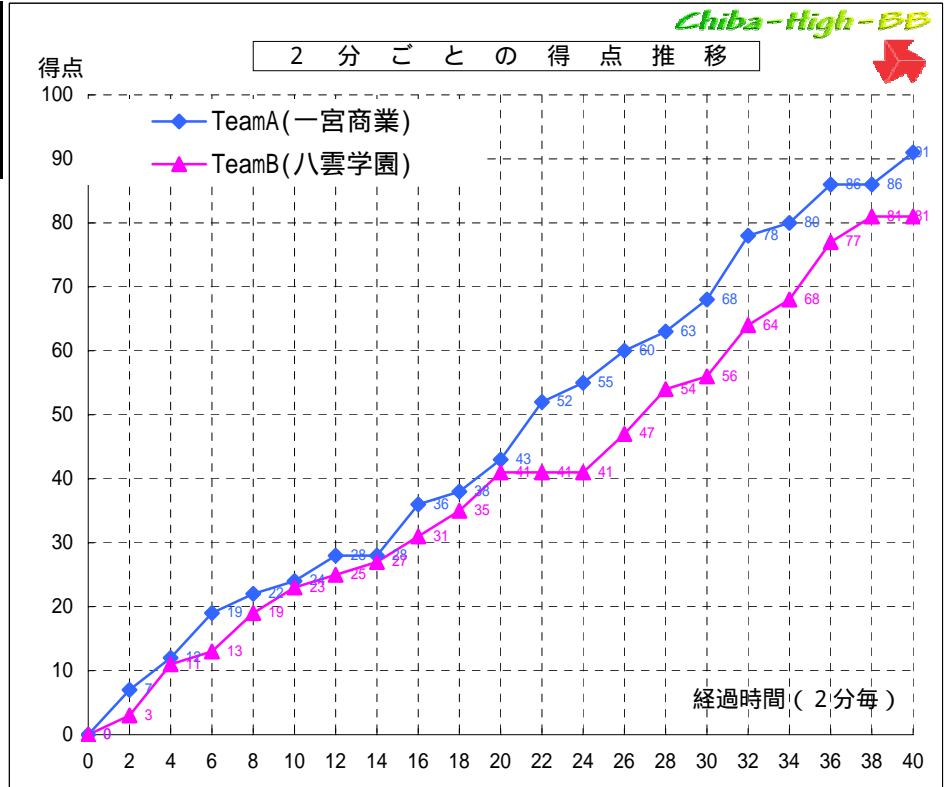

平成 21 年度関東高等学校女子バスケットボール選手権大会
兼 第63回関東高等学校女子バスケットボール選手権大会

All Kantoh '09 Girls in Chiba

(Bブロック) 1 回戦

試合日: 2009/06/13
開始時刻: 9:30~
会場: 船橋市総合体育館
コート: Dコート
試合順: 第1試合(Bブロック) 1 回戦

Team A		Team B
一宮商業	91	八雲学園
(千葉県)		(東京都)

TeamA(一宮商業)

PT	選手名	得点	3P イント			反則	リバウンド			アシスト	ブロックショット	ターンオーバー				
			成	成	成		off	def	計							
4	丸 ゆう子	23	4	5	1	2	2	0	2	3	0	3				
5	山 口 美 砂	14	0	5	4	2	3	6	9	2	1	2				
6	- 宇 野 綾 香	-	-	-	-	-	-	-	-	-	-	-				
7	- 深 山 育 美	-	-	-	-	-	-	-	-	-	-	-				
8	本 井 綾 奈	4	0	2	0	3	4	3	7	1	0	1				
9	石 井 沙 季	27	3	4	10	4	0	1	1	1	0	4				
10	日 高 麻 実	14	4	1	0	1	0	3	3	2	0	3				
11	岡 村 智 子	9	0	4	1	0	6	2	8	1	0	2				
12	- 富 樫 芽 衣	-	-	-	-	-	-	-	-	-	-	-				
13	- 村 上 加 奈 子	-	-	-	-	-	-	-	-	-	-	-				
14	- 長 谷 川 敦 美	-	-	-	-	-	-	-	-	-	-	-				
15	- 鈴 木 千 晴	-	-	-	-	-	-	-	-	-	-	-				
16	- 小 倉 沙 絵	-	-	-	-	-	-	-	-	-	-	-				
17	- 藤 平 優 夏	-	-	-	-	-	-	-	-	-	-	-				
18	- 佐 藤 夏 奈	-	-	-	-	-	-	-	-	-	-	-				
Team / Coach:						0	0	2	2			0				
合 計			91	11	0	21	0	16	0	12	15	17	32	10	1	15

TeamB(八雲学園)

PT	選手名	得点	3P イント			反則	リバウンド			アシスト	ブロックショット	ターンオーバー				
			成	成	成		off	def	計							
4	古 橋 佳 子	13	1	4	2	3	2	1	3	6	0	4				
5	田 淵 か お り	16	0	8	0	2	7	6	13	2	0	5				
6	塩 澤 真 衣	10	3	0	1	5	0	4	4	3	0	4				
7	中 原 麻 奈 美	6	0	3	0	3	0	4	4	5	0	7				
8	板 岡 真 央	33	0	15	3	0	11	10	21	0	1	1				
9	- 永 末 三 紀 華	-	-	-	-	-	-	-	-	-	-	-				
10	- 中 村 実 里	-	-	-	-	-	-	-	-	-	-	-				
11	遠 藤 汐 理	3	1	0	0	3	2	0	2	0	0	4				
12	今 井 さ くら	0	0	0	0	1	0	0	0	0	0	0				
13	- 田 崎 志 穂 子	-	-	-	-	-	-	-	-	-	-	-				
14	- 安 齋 真 美	-	-	-	-	-	-	-	-	-	-	-				
15	- 伊 藤 愛 理	-	-	-	-	-	-	-	-	-	-	-				
16	- 内 藤 希	-	-	-	-	-	-	-	-	-	-	-				
17	- 浅 野 成 美	-	-	-	-	-	-	-	-	-	-	-				
18	加 島 葵	0	0	0	0	0	0	0	0	0	0	0				
Team / Coach:						0	3	2	5			2				
合 計			81	5	0	30	0	6	0	17	25	27	52	16	1	25

タイムアウト

	前半(1-2P)リセット	後半(3-4P)リセット	延 1	延 2	延 3	延 4
TeamA		26:38 35:39				
TeamB	15:49	23:03				

【戦評】

第1P、両チーム共に硬さが見られるなか、八雲学園はハーフコートマンツーマン、一宮商業はオールコートマンツーマンプレスでスタートした。八雲学園は高さで優る#8板岡にボールを集め、#4古橋、#5田淵、#6塩澤と多彩に得点する一方、一宮商業は#5山口、#9石井の1対1で対抗した。第2Pに入り、36対31と5点差の場面で八雲学園タイムアウト後、#5田淵、#8板岡の3連続ゴールで1点逆転したが、43対41一宮商業リードで前半終了。第3P開始早々、激しい一宮商業のオールコートマンツーマンプレスに八雲学園のミスが連続し一気に52対41と点差を広げる。タイムアウト後は一進一退の攻防のまま第4Pに突入した。八雲学園はオールコートマンツーマンに切り替え速い展開から積極的にシュートを狙い、残り4分八雲学園#4古橋の3P、パスカットからの速攻などで83対77と6点差まで追いつける。しかし、タイムアウト後一宮商業#4丸の3Pで流れを引き戻し、八雲学園を振り切った。一宮商業の機動力が勝利を収めた。

主審	平 育雄	副審	小柳 幸子	記入者	今澤 秀行