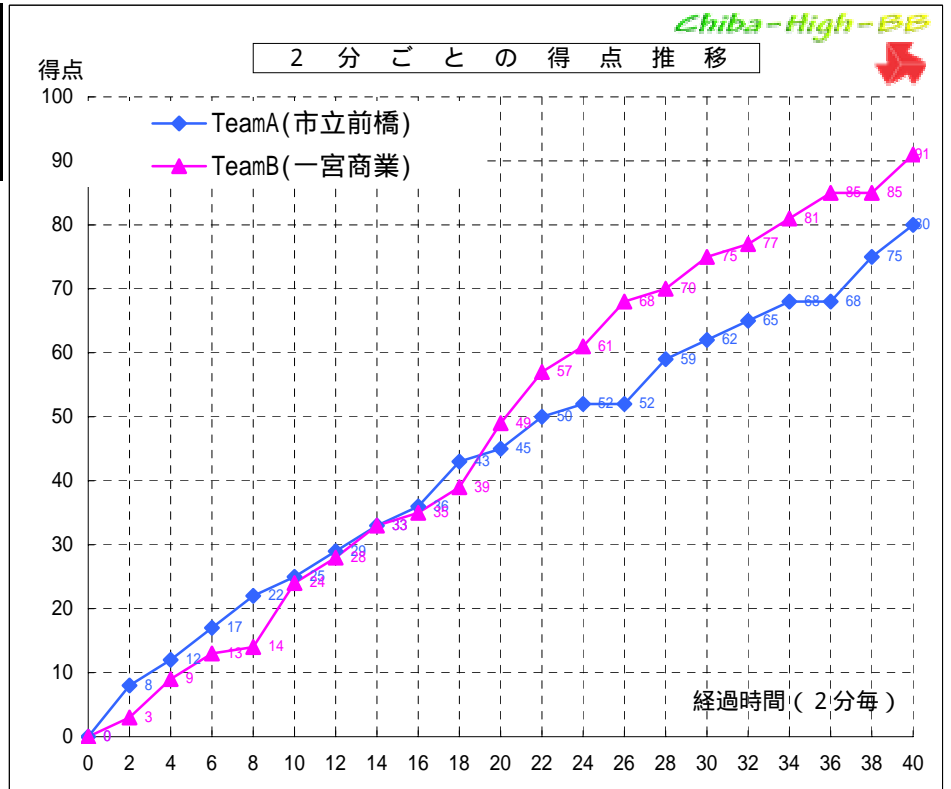

平成 21 年度関東高等学校女子バスケットボール選手権大会
兼 第63回関東高等学校女子バスケットボール選手権大会

All Kantoh '09 Girls in Chiba

(Bブロック) 2 回戦

試合日: 2009/06/13
開始時刻: 15:50~
会場: 船橋市総合体育館
コート: Cコート
試合順: 第5試合(Bブロック) 2 回戦

Team A		Team B
市立前橋	80	一宮商業
(群馬県)	<table border="1"> <tr><td>25</td><td>-</td><td>24</td></tr> <tr><td>20</td><td>-</td><td>25</td></tr> <tr><td>17</td><td>-</td><td>26</td></tr> <tr><td>18</td><td>-</td><td>16</td></tr> <tr><td></td><td>-</td><td></td></tr> </table>	91
		(千葉県)

TeamA(市立前橋)

PT	選手名	得点	3P イント			反則	リバウンド			アシスト	ブロックショット	ターンオーバー				
			成	成	成		off	def	計							
4	霜尾 智美	8	1	1	3	2	3	7	10	6	0	3				
5	碓氷 綾乃	5	0	1	3	4	2	2	4	1	0	6				
6	飯塚 梨紗	9	1	2	2	2	0	3	3	0	0	0				
7	- 斉藤 香寿美	-	-	-	-	-	-	-	-	-	-	-				
8	砂長 優美	7	0	3	1	1	3	5	8	0	0	3				
9	- 藤井 梓	-	-	-	-	-	-	-	-	-	-	-				
10	栗原 瑛里	0	0	0	0	0	1	1	2	0	0	2				
11	橋爪 芽衣	24	4	5	2	4	1	1	2	1	0	4				
12	- 柳澤 千尋	-	-	-	-	-	-	-	-	-	-	-				
13	荻野 明加音	15	0	6	3	4	3	3	6	2	0	3				
14	- 山田 美里	-	-	-	-	-	-	-	-	-	-	-				
15	配野 なつみ	7	2	0	1	2	1	1	2	0	0	6				
16	小林 朋未	5	1	1	0	2	0	1	1	0	0	1				
17	- 海老原 千恵	-	-	-	-	-	-	-	-	-	-	-				
18	- 橋本 里紗	-	-	-	-	-	-	-	-	-	-	-				
Team / Coach:						0	1	7	8			0				
合計			80	9	0	19	0	15	0	21	15	31	46	10	0	28

TeamB(一宮商業)

PT	選手名	得点	3P イント			反則	リバウンド			アシスト	ブロックショット	ターンオーバー				
			成	成	成		off	def	計							
4	丸 ゆう子	20	2	3	8	5	1	4	5	4	0	3				
5	山口 美砂	22	1	8	3	1	3	3	6	2	1	2				
6	宇野 綾香	0	0	0	0	0	0	0	0	1	0	0				
7	深山 育美	0	0	0	0	1	0	0	0	0	1	0				
8	本井 綾奈	6	0	2	2	2	4	4	8	3	2	2				
9	石井 沙季	10	0	4	2	4	2	2	4	0	0	6				
10	日高 麻実	21	3	4	4	2	1	4	5	1	1	2				
11	岡村 智子	10	0	5	0	2	8	3	11	1	0	1				
12	富樫 芽衣	0	0	0	0	0	0	0	0	0	0	0				
13	村上 加奈子	2	0	1	0	0	0	0	0	0	0	0				
14	- 長谷川 敦美	-	-	-	-	-	-	-	-	-	-	-				
15	鈴木 千晴	0	0	0	0	0	0	0	0	0	0	0				
16	- 小倉 沙絵	-	-	-	-	-	-	-	-	-	-	-				
17	- 藤平 優夏	-	-	-	-	-	-	-	-	-	-	-				
18	- 佐藤 夏奈	-	-	-	-	-	-	-	-	-	-	-				
Team / Coach:						0	0	6	6			1				
合計			91	6	0	27	0	19	0	17	19	26	45	12	5	16

タイムアウト	前半(1-2P)リバウンド	後半(3-4P)リバウンド	延1	延2	延3	延4
TeamA	17:32	22:26 31:09 35:15				
TeamB	8:06	38:18 39:23 39:54				

【戦評】
市立前橋はオールコートマンツーマン、一宮商業はゾーンプレスとマンツーマンプレスの併用で試合開始。先手をとったのは # 1 3 荻野のドライブインが続いて決まった市立前橋。その後も # 1 1 橋爪のジャンプシュートで得点を重ねる。一宮商業はタイムアウト後マンツーマンプレスが機能し、# 5 山口のリバウンドシュート、# 1 0 日高のドライブインで追いつき、第 1 P を終了。第 2 P は一進一退の攻防が続く、残り 1 分で一宮商業 # 1 0 日高の 3 P で 4 点リードで前半終了。
勝敗を分けたのは第 3 P。一宮商業のオールコートプレスが、市立前橋のミスを誘い、# 4 丸のドライブイン、3 P、# 5 山口のシュートでリードを広げた。第 4 P、1 3 点差を追いつきたい市立前橋は、1 - 2 - 1 - 1 ゾーンプレスを仕掛ける、# 1 1 橋爪の 3 P で得点するも、差を縮めることができない。残り 5 分マンツーマンプレスに戻し、9 点差まで詰めたが及ばず、最後まで集中しディフェンスの足を止めなかった一宮商業が勝利した。

主審	田之口 晃士	副審	池田 美紀	記入者	佐藤 聖子