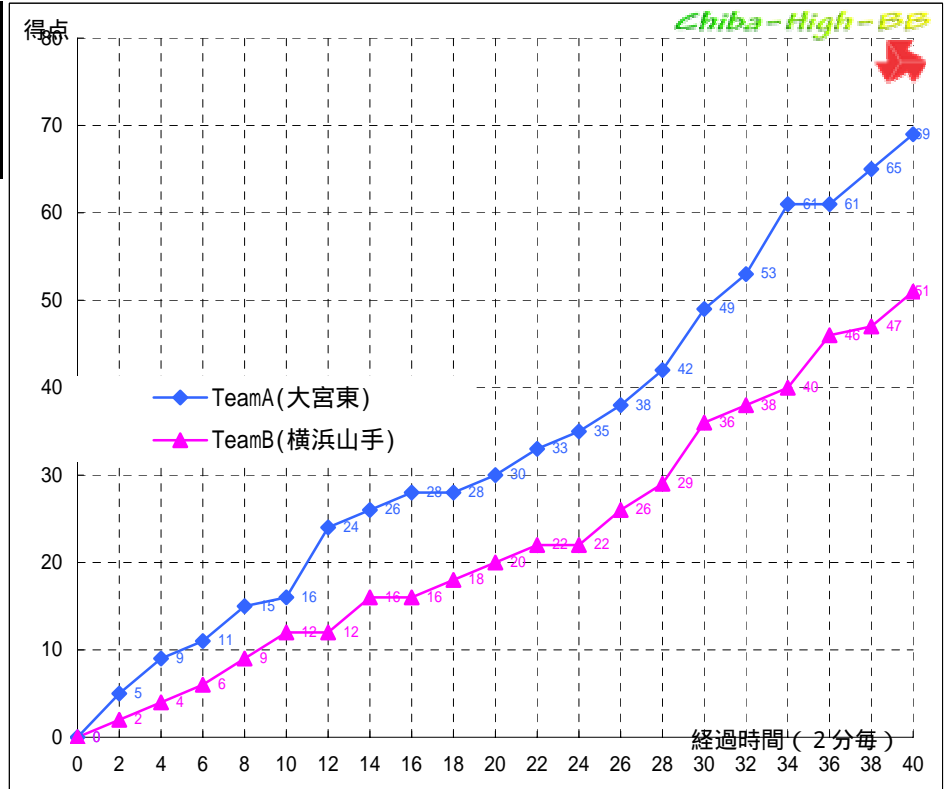

平成 21 年度関東高等学校女子バスケットボール選手権大会
兼 第63回関東高等学校女子バスケットボール選手権大会

All Kantoh '09 Girls in Chiba

(Bブロック) 1 回戦

試合日: 2009/06/13
開始時刻: 12:40~
会場: 船橋市総合体育館
コート: Cコート
試合順: 第3試合(Bブロック) 1 回戦

Team A		Team B
大宮東	69	横浜山手
(埼玉県)		(神奈川県)

TeamA(大宮東)

PT	選手名	得点	3P イント			反則	リバウンド			アシスト	ブロックショット	ターンオーバー			
			成	成	成		off	def	計						
4	北 沢 友 季	4	0	2	0	3	0	0	0	0	0	0			
5	沼 田 沙 織	5	1	1	0	2	4	4	8	3	1	3			
6	植 村 寛 子	4	0	2	0	3	4	3	7	3	0	1			
7	関 口 若 菜	29	6	4	3	0	5	4	9	0	0	1			
8	- 八 木 里 美	-	-	-	-	-	-	-	-	-	-	-			
9	琴 似 萌 子	11	1	4	0	1	2	2	4	1	0	0			
10	米 津 珠 実	6	0	3	0	2	0	6	6	6	0	7			
11	- 足 立 真 由 梨	-	-	-	-	-	-	-	-	-	-	-			
12	廣 瀬 智 美	2	0	1	0	1	0	1	1	1	0	2			
13	本 多 愛 実	0	0	0	0	1	3	1	4	1	1	2			
14	- 村 田 莉 菜	-	-	-	-	-	-	-	-	-	-	-			
15	岩 井 玲 奈	8	0	4	0	5	0	2	2	3	0	3			
16	- 横 尾 未 来	-	-	-	-	-	-	-	-	-	-	-			
17	- 蒲 原 仁 美	-	-	-	-	-	-	-	-	-	-	-			
18	- 原 梓	-	-	-	-	-	-	-	-	-	-	-			
Team / Coach:						0	0	3	3			0			
合 計		69	8	0	21	0	3	0	18	18	26	44	18	2	19

TeamB(横浜山手)

PT	選手名	得点	3P イント			反則	リバウンド			アシスト	ブロックショット	ターンオーバー			
			成	成	成		off	def	計						
4	鳴 澤 莉 依 美	14	0	7	0	2	5	4	9	2	0	8			
5	永 久 保 文 乃	2	0	1	0	0	1	1	2	0	0	0			
6	里 見 玲 乃	2	0	1	0	3	1	1	2	0	0	1			
7	斎 藤 希 美	6	2	0	0	0	0	2	2	2	0	2			
8	原 田 フェミ	0	0	0	0	1	0	0	0	0	0	0			
9	森 川 くるみ	0	0	0	0	0	0	0	0	0	0	0			
10	- 佐 久 間 笑	-	-	-	-	-	-	-	-	-	-	-			
11	望 月 優 来	11	0	3	5	1	1	6	7	1	1	9			
12	宮 平 未 来	10	0	5	0	4	1	13	14	5	2	8			
13	久 高 菜 々	0	0	0	0	0	2	2	4	2	0	6			
14	- 角 田 優 希	-	-	-	-	-	-	-	-	-	-	-			
15	- 長 井 夕 夏	-	-	-	-	-	-	-	-	-	-	-			
16	吉 澤 あ か る	6	0	2	2	3	0	6	6	1	1	4			
17	- 村 上 佐 紀	-	-	-	-	-	-	-	-	-	-	-			
18	- 戸 部 苑	-	-	-	-	-	-	-	-	-	-	-			
Team / Coach:						0	1	2	3			0			
合 計		51	2	0	19	0	7	0	14	12	37	49	13	4	38

タイムアウト

	前半(1-2P)リブト	後半(3-4P)リブト	延 1	延 2	延 3	延 4
TeamA						
TeamB	13:59	26:47 31:53 37:46				

【戦評】

両チームともマンツーマンで試合開始。大宮東は#7 関口を中心に得点を重ねるのに対し、横浜山手は#16 吉澤、#7 斎藤の3Pで応戦。両者互角のスタートを切る。第2P、大宮東#7 関口の3Pが2本決まり流れをつかむ。焦りからミスの続いた横浜山手は、#11 望月のドライブインも決まらず、苦しい展開になる。第3Pも大宮東のペース。#6 植村は小さいながらリバウンドを頑張り、#9 琴似が要所で確実にシュートを決めた。横浜山手も#12 宮平のシュート、ターンオーバーからの速攻などを決めるが、なかなか点差を詰めることができない。第4P何とか追いつきたい横浜山手は早い攻撃を仕掛けるが、大宮東#7 関口の3P、ジャンプシュートで突き放す。決め手に欠けた横浜山手に対して、終始自分達のリズムを保てた大宮東の快勝であった。

主審 小川 明子

副審 野田 裕介

記入者 佐藤 聖子