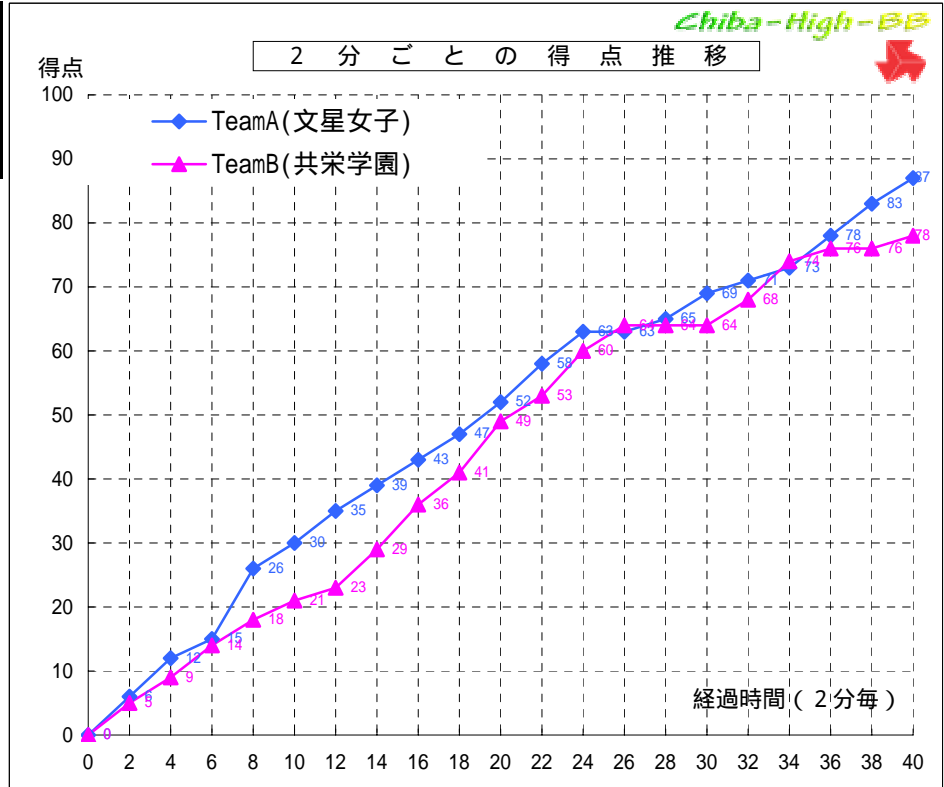

平成21年度関東高等学校女子バスケットボール選手権大会
兼 第63回関東高等学校女子バスケットボール選手権大会

All Kantoh '09 Girls in Chiba

(Bブロック) 1回戦

試合日: 2009/06/13
開始時刻: 11:05~
会場: 船橋市総合体育館
コート: Cコート
試合順: 第2試合(Bブロック) 1回戦

Team A		Team B
文星女子	87	共栄学園
(栃木県)		(東京都)

TeamA(文星女子)

PT	選手名	得点	3P イント			反則	リバウンド			アシスト	ブロックショット	ターンオーバー			
			成	成	成		off	def	計						
4	大橋 明日香	11	0	5	1	2	5	2	7	3	0	5			
5	河野 和希	8	0	4	0	3	1	3	4	3	0	6			
6	大和田 祐佳	14	4	1	0	0	0	6	6	1	0	2			
7	神山 佳奈	22	0	10	2	4	4	2	6	1	0	3			
8	樋口 美咲	0	0	0	0	1	0	1	1	0	0	0			
9	安田 侑杜己	2	0	1	0	0	0	3	3	0	0	0			
10	野口 真央	30	0	14	2	0	5	11	16	1	2	1			
11	川島 夏姫	-	-	-	-	-	-	-	-	-	-	-			
12	大門 聖子	-	-	-	-	-	-	-	-	-	-	-			
13	真野 晴香	0	0	0	0	1	0	0	0	0	0	2			
14	石賀 千春	-	-	-	-	-	-	-	-	-	-	-			
15	広瀬 里奈	-	-	-	-	-	-	-	-	-	-	-			
16	佐藤 智子	-	-	-	-	-	-	-	-	-	-	-			
17	橋本 美華	-	-	-	-	-	-	-	-	-	-	-			
18	萩原 由佳	-	-	-	-	-	-	-	-	-	-	-			
Team / Coach:						0	0	5	5			0			
合計		87	4	0	35	0	5	0	11	15	33	48	9	2	19

TeamB(共栄学園)

PT	選手名	得点	3P イント			反則	リバウンド			アシスト	ブロックショット	ターンオーバー			
			成	成	成		off	def	計						
4	佐々木 彩乃	38	1	15	5	4	5	3	8	2	1	0			
5	久保 有紀子	6	2	0	0	1	2	3	5	4	0	3			
6	黒川 沙由加	12	0	6	0	2	4	6	10	1	0	0			
7	平原 百合子	0	0	0	0	4	2	2	4	0	0	0			
8	長岩 映見	0	0	0	0	2	0	0	0	0	0	1			
9	風間 祥子	14	0	7	0	2	3	4	7	1	0	3			
10	依田 玲菜	-	-	-	-	-	-	-	-	-	-	-			
11	関 真由美	8	0	3	2	2	2	5	7	0	1	1			
12	内山 耀子	-	-	-	-	-	-	-	-	-	-	-			
13	星野 友里	-	-	-	-	-	-	-	-	-	-	-			
14	中里 香菜	-	-	-	-	-	-	-	-	-	-	-			
15	今野 未菜穂	-	-	-	-	-	-	-	-	-	-	-			
16	中村 美穂	-	-	-	-	-	-	-	-	-	-	-			
17	田村 美咲	-	-	-	-	-	-	-	-	-	-	-			
18	矢野 友菜	0	0	0	0	0	0	0	0	0	0	0			
Team / Coach:						0	1	4	5			0			
合計		78	3	0	31	0	7	0	17	19	27	46	8	2	8

	前半(1-2P)リバド	後半(3-4P)リバド	延1	延2	延3	延4
TeamA	14:53	33:33 39:19				
TeamB		23:55 37:59				

【戦評】
両チームともマンツーマンでゲームを開始。序盤、文星は#10野口を中心に、高さを活かして確実に得点しリードする。対する共栄は、ドライブイン、ミドルシュートとスピードで対抗し、第2P残り2分、共栄#5久保、#4佐々木のロング3Pが立て続けに決まり、52対49と3点差まで追い上げ、文星リードで前半戦を折り返す。後半に入っても、両チーム一進一退の攻防が続く。文星は、#7神山のシュート、#6大和田の3Pで得点するのに対し、共栄は、#4佐々木の1対1で食らいついていく。第3P残り4分、共栄#11関のドライブインで逆点するものの、勢いに乗れず、文星#7神山に連続得点を許し、87対78で文星が勝利を収めた。

主審	佐藤 貴弘	副審	山崎 敬次郎	記入者	秋元 啓人