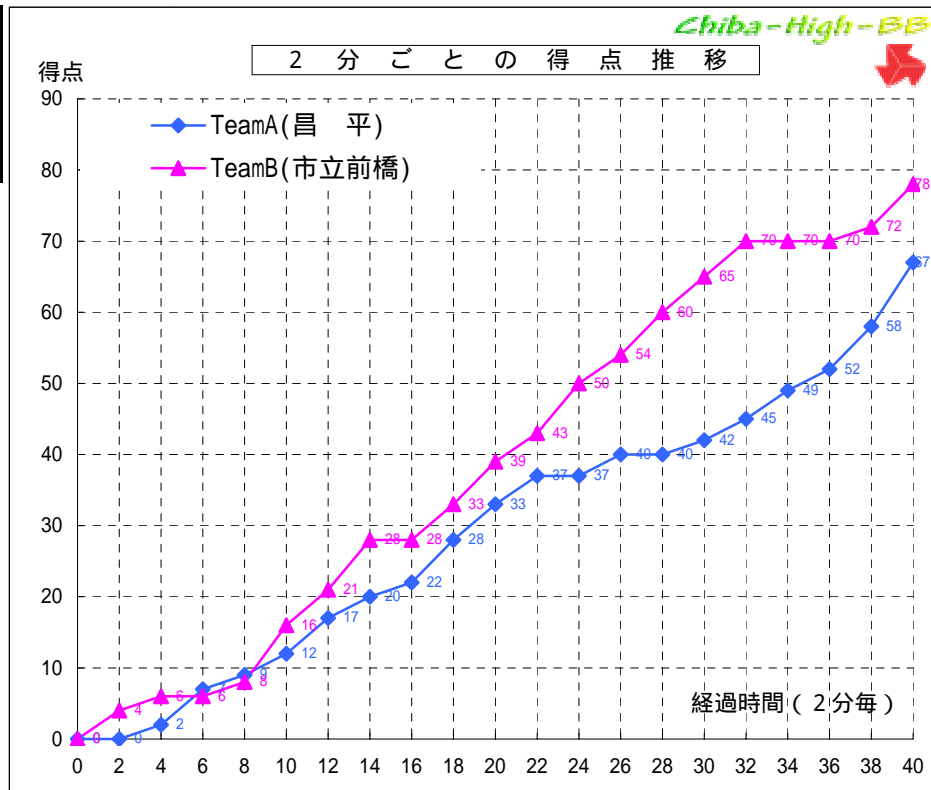

PT	選手名	得点	3P イント			反則	リバウンド			アシスト	ブロックショット	ターンオーバー				
			成	成	成		off	def	計							
4	上原 葉月	7	1	1	2	2	2	4	2	0	1					
5	佐藤 千菜美	8	0	4	0	0	1	2	3	2	4					
6	小川 彩夏	19	2	6	1	2	1	2	3	1	1					
7	飯塚 彩	4	0	2	0	2	1	3	4	8	5					
8	坂田 実咲	-	-	-	-	-	-	-	-	-	-					
9	西田 朋代	-	-	-	-	-	-	-	-	-	-					
10	加藤 美昂	2	0	0	2	0	0	0	0	1	0					
11	石井 亜季	6	1	1	1	0	2	3	5	0	1					
12	加藤 千依	13	3	2	0	1	1	6	7	3	7					
13	斉藤 奈央	8	2	0	2	0	0	1	1	1	2					
14	小野瀬 奈緒美	-	-	-	-	-	-	-	-	-	-					
15	中島 聡美	-	-	-	-	-	-	-	-	-	-					
16	須藤 香菜	-	-	-	-	-	-	-	-	-	-					
17	松井 結花	-	-	-	-	-	-	-	-	-	-					
18	森 彬乃	-	-	-	-	-	-	-	-	-	-					
Team / Coach:						0	0	1	1		2					
合計			67	9	0	16	0	8	0	7	8	20	28	18	0	22