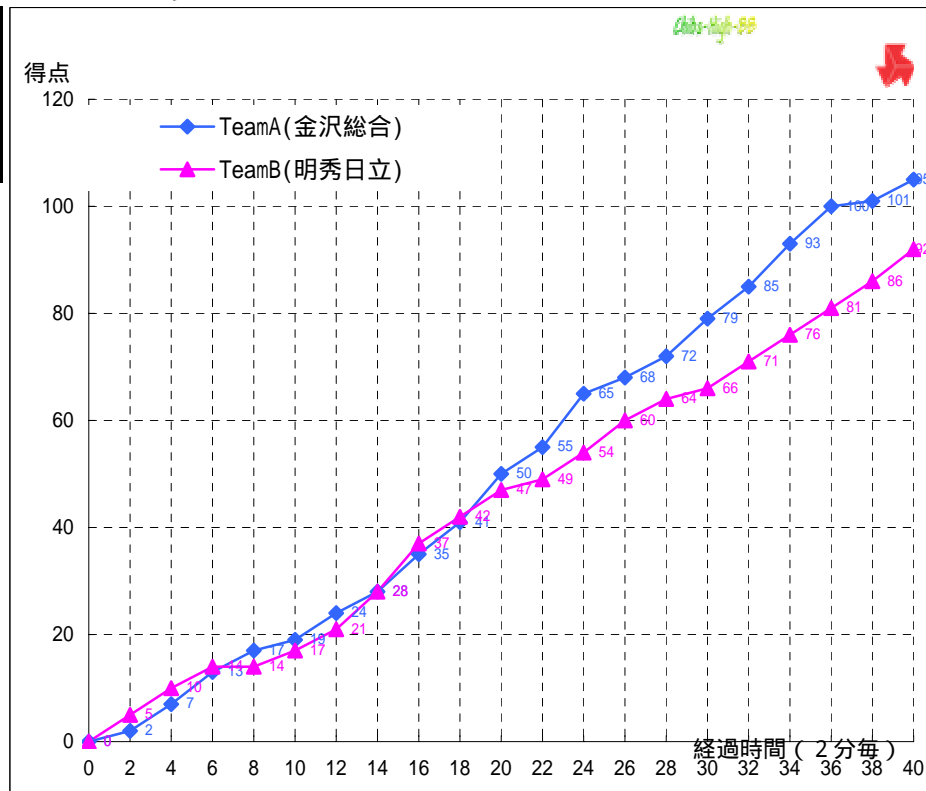

平成21年度関東高等学校女子バスケットボール選手権大会
兼 第63回関東高等学校女子バスケットボール選手権大会

All Kantoh '09 Girls in Chiba

(Aブロック) 2回戦

試合日: 2009/06/13
開始時刻: 17:25~
会場: 船橋市総合体育館
コート: Bコート
試合順: 第6試合(Aブロック) 2回戦

Team A		Team B
金沢総合	105	92
(神奈川県)		(茨城県)

TeamA(金沢総合)

PT	選手名	得点	3P イント		2P イント		フリース-	反則	リバウンド*			アシスト	ブロックショット	ターンオーバー		
			成	成	成	成			off	def	計					
4	小原みなみ	17	0	8	1	2	1	4	5	2	0	0				
5	柳瀬さつき	10	2	2	0	1	1	3	4	4	1	5				
6	篠崎 澪	24	3	6	3	4	3	2	5	5	2	1				
7	宮澤夕貴	19	0	8	3	3	3	4	7	1	4	3				
8	永山祐佳	0	0	0	0	0	0	0	0	0	1	1				
9	則本真奈	6	0	3	0	4	1	5	6	1	0	1				
10	岡村郁美	0	0	0	0	0	0	0	0	0	1	1				
11	井関夏美	0	0	0	0	0	0	0	0	0	0	0				
12	酒井愛	3	0	1	1	0	0	0	0	1	0	1				
13	小平優樹	15	3	3	0	1	0	3	3	10	0	2				
14	河瀬ひとみ	2	0	1	0	0	0	1	1	0	0	0				
15	小峰 歩	0	0	0	0	0	1	0	1	0	1	1				
16	五十嵐えり	2	0	1	0	0	0	0	0	0	0	0				
17	吉越理恵	7	1	2	0	2	0	0	0	3	0	3				
18	鬼丸由美	0	0	0	0	0	0	0	0	0	0	0				
Team / Coach:																
合計			105	9	0	35	0	8	0	17	11	23	34	27	10	19

TeamB(明秀日立)

PT	選手名	得点	3P イント		2P イント		フリース-	反則	リバウンド*			アシスト	ブロックショット	ターンオーバー		
			成	成	成	成			off	def	計					
4	加倉井麻未	9	0	4	1	1	2	2	4	0	0	1				
5	山崎ありさ	26	1	9	5	3	4	3	7	6	0	2				
6	梶山舞	8	1	2	1	3	1	3	4	6	0	2				
7	坂井美月	23	6	2	1	3	0	2	2	1	0	3				
8	笹平美樹	10	0	5	0	3	1	3	4	3	0	6				
9	村田舞佳	0	0	0	0	1	0	0	0	0	0	1				
10	打越美穂	16	0	5	6	1	3	5	8	4	0	2				
11	- 平野早希	-	-	-	-	-	-	-	-	-	-	-				
12	- 門瑞希	-	-	-	-	-	-	-	-	-	-	-				
13	- 鶴見美紀	-	-	-	-	-	-	-	-	-	-	-				
14	- 益子諭美	-	-	-	-	-	-	-	-	-	-	-				
15	- 佐々木彩	-	-	-	-	-	-	-	-	-	-	-				
16	大野優希菜	0	0	0	0	0	1	0	1	1	0	1				
17	- 大島瑞希	-	-	-	-	-	-	-	-	-	-	-				
18	- 高崎末希	-	-	-	-	-	-	-	-	-	-	-				
Team / Coach:																
合計			92	8	0	27	0	14	0	15	12	18	30	21	0	18

タイムアウト

	前半(1-2P)リト	後半(3-4P)リト	延1	延2	延3	延4
TeamA						
TeamB		24:02 36:04 38:11				

【戦評】

両チームマンツーマンでスタート。立ち上がり明秀日立は#4加倉井の3P、#5山崎、#6梶山のコンビプレイで得点を重ね先攻する。対する金沢総合も#7宮澤のブロックショットから#4小原のジャンプシュート、#6篠崎の3Pで流れをつかんで応戦し、19対17と両者ゆずらない。第2Pに入り明秀日立は#10打越のリバウンドショット、#7坂井のバスケットカウント等で得点を量産。金沢総合も#9則本のポストプレー、#5柳瀬、#17吉越の3Pなどですぐさま入れ返し、50対47の一進一退で前半終了。第3P、金沢総合は#13小平を起点に#4小原、#7宮澤のシュート、また#13小平自らの3Pで徐々に引き離す。明秀日立はディフェンスを2-2-1から3-2のゾーンディフェンスでペースを変えるが勢いは止まらず金沢総合の13点リード。第4P、明秀日立#7坂井の3P、#10打越が必死にリバウンドに食らいつき追い上げるが、速攻やセカンドチャンスを実践にもにし選手層の厚さを見せた金沢総合が準決勝へと駒を進めた。

主審	渡邊 諭	副審	丸山 淳	記者	高松 淳史