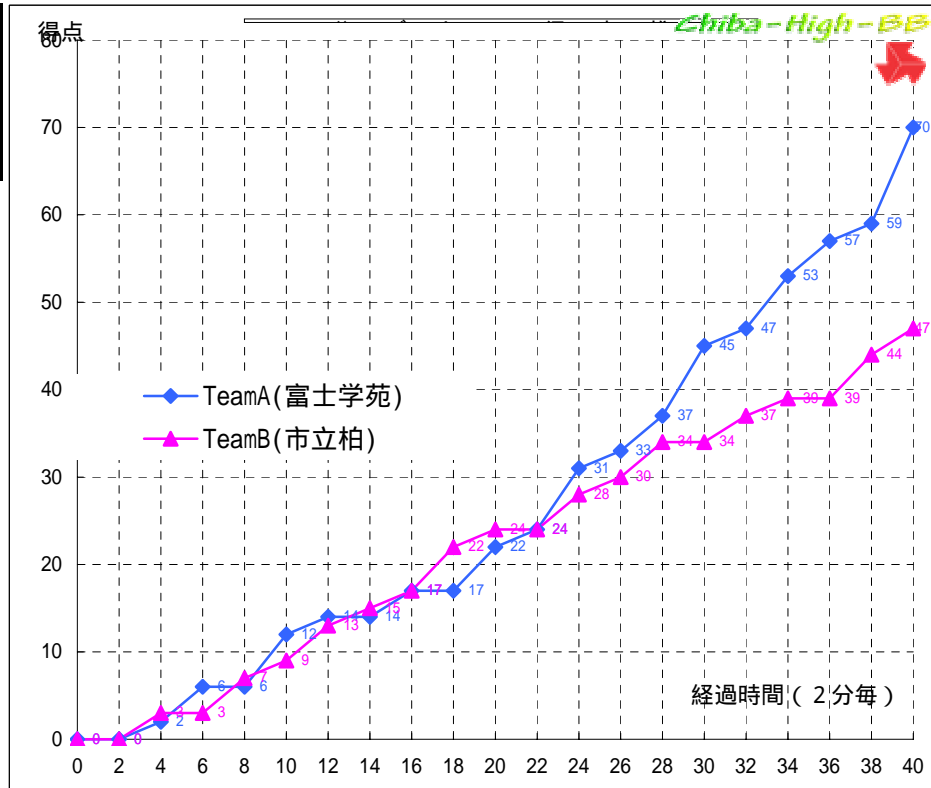

平成21年度関東高等学校女子バスケットボール選手権大会
兼 第63回関東高等学校女子バスケットボール選手権大会

All Kantoh '09 Girls in Chiba

(Aブロック) 1回戦

試合日: 2009/06/13
開始時刻: 12:40~
会場: 船橋市総合体育館
コート: Bコート
試合順: 第3試合(Aブロック) 1回戦

Team A		Team B
富士学苑	70	市立柏
(山梨県)		(千葉県)

TeamA(富士学苑)

PT	選手名	得点	3P イント			反則	リバウンド			アシスト	ブロックショット	ターンオーバー				
			成	成	成		off	def	計							
4	渡邊 菜摘	23	0	10	3	3	3	4	7	3	1	4				
5	大森 理紗	18	6	0	0	1	0	5	5	0	0	3				
6	櫻木 千華	7	0	3	1	0	0	7	7	0	7	2				
7	- 小松 千花	-	-	-	-	-	-	-	-	-	-	-				
8	池谷 悠希	6	0	3	0	4	1	1	2	1	1	0				
9	前野 安紀	0	0	0	0	1	0	2	2	0	0	3				
10	越川 さとみ	0	0	0	0	1	0	0	0	1	0	1				
11	鈴木 千尋	14	0	7	0	2	1	1	2	1	1	1				
12	- 堀内 すみか	-	-	-	-	-	-	-	-	-	-	-				
13	- 川副 舞	-	-	-	-	-	-	-	-	-	-	-				
14	- 川上 里佳子	-	-	-	-	-	-	-	-	-	-	-				
15	- 渡邊 あや子	-	-	-	-	-	-	-	-	-	-	-				
16	- 飯野 遥香	-	-	-	-	-	-	-	-	-	-	-				
17	野上 実咲	2	0	1	0	0	1	2	3	1	0	1				
18	- 大峰 なつみ	-	-	-	-	-	-	-	-	-	-	-				
Team / Coach:						0	4	2	6			1				
合計			70	6	0	24	0	4	0	12	10	24	34	7	10	15

TeamB(市立柏)

PT	選手名	得点	3P イント			反則	リバウンド			アシスト	ブロックショット	ターンオーバー				
			成	成	成		off	def	計							
4	西尾 素子	7	1	2	0	1	2	4	6	1	0	4				
5	- 松本 美咲	-	-	-	-	-	-	-	-	-	-	-				
6	染谷 希依	0	0	0	0	0	1	0	1	0	0	1				
7	- 河野 円香	-	-	-	-	-	-	-	-	-	-	-				
8	五味田 歩	2	0	1	0	1	1	2	3	0	0	2				
9	- 田口 恵	-	-	-	-	-	-	-	-	-	-	-				
10	- 助川 実奈	-	-	-	-	-	-	-	-	-	-	-				
11	佐藤 友梨	2	0	1	0	3	1	1	2	1	0	4				
12	武藤 麻希	24	2	6	6	2	1	4	5	0	0	7				
13	良力真 妃翔美	0	0	0	0	0	0	0	0	0	0	0				
14	- 羽立 由香	-	-	-	-	-	-	-	-	-	-	-				
15	吉村 香	0	0	0	0	0	0	0	0	0	0	1				
16	- 功刀 里奈	-	-	-	-	-	-	-	-	-	-	-				
17	木内 理紗子	0	0	0	0	2	0	1	1	0	0	2				
18	ヌンイラ 玲美	12	0	6	0	3	4	6	10	1	1	1				
Team / Coach:						0	1	4	5			1				
合計			47	3	0	16	0	6	0	12	11	22	33	3	1	22

タイムアウト

	前半(1-2P)リセット	後半(3-4P)リセット	延1	延2	延3	延4
TeamA	17:57	37:19				
TeamB		25:15	32:30	35:05		

【戦評】

富士学苑はオールコート、市立柏はハーフコートともにマンツーマンでゲームを開始した。開始3分市立柏は#6染谷が顔を打ちコートを離れると代わった#12武藤がドライブから得点を重ねる。富士学苑は#4渡辺のインサイドのプレーで14対9と富士学苑リードで第1Pを終了した。第2P市立柏はインサイドを厚く守り、5分間富士学苑は0点。さらに市立柏はセットオフenseから#18ヌンイラが得点を重ね、22対24と逆点前半を終了した。後半富士学苑は#6桜木のシュートブロックおよびリバウンドとインサイドのプレーヤーが長身を活かし、第3P3分で逆点徐々に点差をつけていく。市立柏はガードのミスマッチを攻め#18ヌンイラに合わせ得点を狙うが伸びない。5分タイムアウト後市立柏は1-2-1-1のゾーンプレスから3-2ゾーンで追うが、富士学苑#11鈴木の多彩な攻撃により45対34と富士学苑がリードした。第4P市立柏はマンツーマンからゾーンプレスへと変化し、Wチームからのボール奪取を狙うが富士学苑#4渡辺、#6桜木の長身者がゴールを制し、70対47で富士学苑が勝利した。

主審	柴崎 久美子	副審	菊地 真吾	記入者	今関 和裕