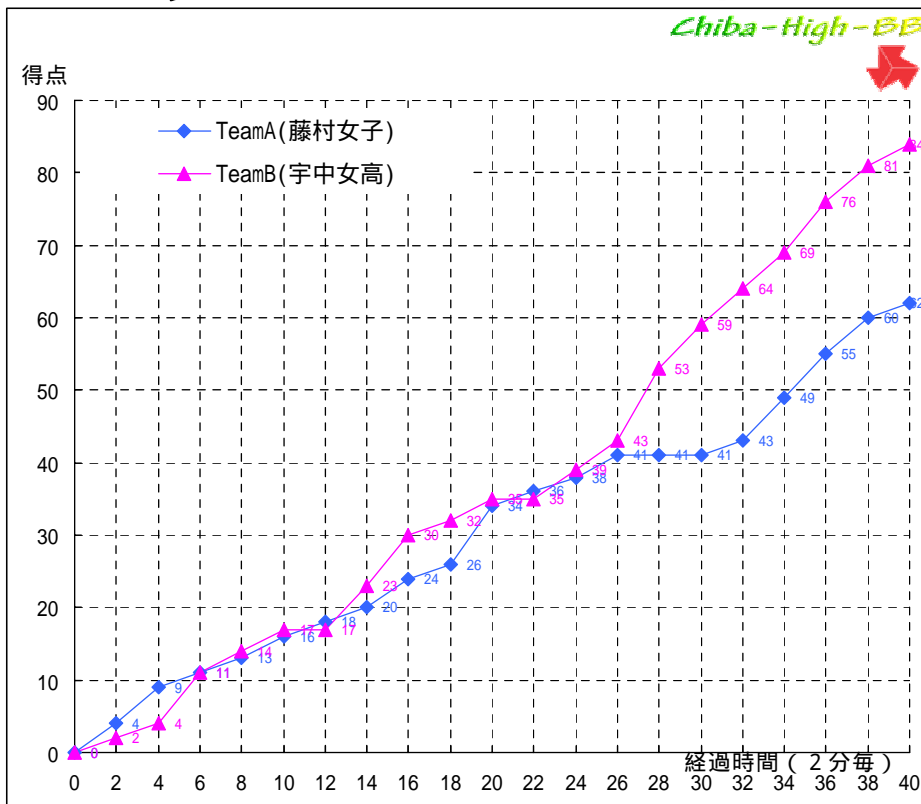

平成 21 年度関東高等学校女子バスケットボール選手権大会
兼 第63回関東高等学校女子バスケットボール選手権大会

All Kantoh '09 Girls in Chiba

(Aブロック) 1 回戦

試合日: 2009/06/13
開始時刻: 9:30~
会場: 船橋市総合体育館
コート: Bコート
試合順: 第1試合(Aブロック) 1回戦

Team A		Team B
藤村女子	62	宇中女高
(東京都)	$\begin{bmatrix} 16 & - & 17 \\ 18 & - & 18 \\ 7 & - & 24 \\ 21 & - & 25 \end{bmatrix}$	84
		(栃木県)

TeamA(藤村女子)

PT	選手名	得点	3P イト			反則	リバウンド			アシスト	ブロックショット	ターンオーバー
			成	成	成		off	def	計			
4	安西夏澄	0	0	0	0	1	4	4	8	4	0	7
5	加藤由貴	-	-	-	-	-	-	-	-	-	-	-
6	上田春奈	0	0	0	0	3	2	1	3	1	0	4
7	内山美奈	12	0	6	0	5	3	5	8	2	0	7
8	木住野直子	9	1	3	0	1	2	5	7	1	0	5
9	高田梨乃	-	-	-	-	-	-	-	-	-	-	-
10	西尾美穂	-	-	-	-	-	-	-	-	-	-	-
11	金城亜紀	-	-	-	-	-	-	-	-	-	-	-
12	三浦彩香	-	-	-	-	-	-	-	-	-	-	-
13	薄井米美	-	-	-	-	-	-	-	-	-	-	-
14	松浦真有里	22	0	9	4	2	2	5	7	2	2	13
15	岩崎友香	16	4	2	0	2	1	3	4	0	0	5
16	加藤沙耶香	0	0	0	0	4	0	2	2	0	0	1
17	木下亜紗実	3	1	0	0	0	1	0	1	1	0	2
18	森茜	-	-	-	-	-	-	-	-	-	-	-
Team / Coach:						0	4	1	5			2
合計		62	6	0	20	0	4	1	45	11	2	44

TeamB(宇中女高)

PT	選手名	得点	3P イト			反則	リバウンド			アシスト	ブロックショット	ターンオーバー
			成	成	成		off	def	計			
4	左奈田みづき	14	4	1	0	0	2	2	4	1	0	6
5	佐々木恵	25	0	10	5	5	3	6	9	1	0	5
6	吉田陽花里	21	0	10	1	4	2	4	6	3	0	1
7	高橋茜	1	0	0	1	0	0	0	0	0	0	1
8	角田麻奈美	12	1	3	3	1	1	2	3	2	0	10
9	瀧澤可奈子	2	0	1	0	0	0	1	1	0	0	0
10	早乙女舞	-	-	-	-	-	-	-	-	-	-	-
11	森島祥子	-	-	-	-	-	-	-	-	-	-	-
12	秋葉美樹	-	-	-	-	-	-	-	-	-	-	-
13	野中梢	-	-	-	-	-	-	-	-	-	-	-
14	小池里実	3	1	0	0	1	0	1	1	1	0	1
15	長嶋夏美	-	-	-	-	-	-	-	-	-	-	-
16	赤羽弘美	-	-	-	-	-	-	-	-	-	-	-
17	竹内利奈	6	2	0	0	2	2	4	6	0	0	2
18	安蘇谷里香	0	0	0	0	0	0	0	0	0	0	4
Team / Coach:						0	1	6	7			2
合計		84	8	0	25	0	10	0	13	11	26	37

	前半(1・2ク'リト')	後半(3・4ク'リト')		延1	延2	延3	延4
TeamA	15:39	26:15	28:24	34:08			
TeamB	2:54	18:35	30:55	37:11			

【戦評】
藤村はハーフコートマンツーマン。宇中女はスリークォーターからのマッチアップゾーンプレスでゲームを開始。硬さの中、藤村が9 - 2とリードしたが、3分宇中女のタイムアウト後は宇中女のディフェンスの効果があらわれ、16対17宇中女リードで第1Pを終了。藤村は宇中女のディフェンスに苦しみながらも#14松浦のドライブからの合わせで得点を重ねる。一方、宇中女は#6吉田のジャンプショットおよびスチールからの速攻で得点を重ねる。一進一退の攻防を繰り返して、34対35で前半を終了した。第3P、藤村はディフェンスを強めリードするが宇中女のマッチアップゾーンプレスを攻め切れず、残り3分宇中女の#5佐々木のゴール下のシュートで逆点されると、オフェンスミスが目立ち始める。宇中女はパスカットからの速攻および#5佐々木のリバウンドで41対59と大きくリードした。第4P、藤村はオールコートでWチームを仕掛け、#14松浦のドライブ、ジャンプショットおよび3Pシュートを狙い、得点差を縮めようとするが及ばず62対84で宇中女が勝利した。

主審	三好 啓太	副審	福田 一稔	記入者	今関 和裕