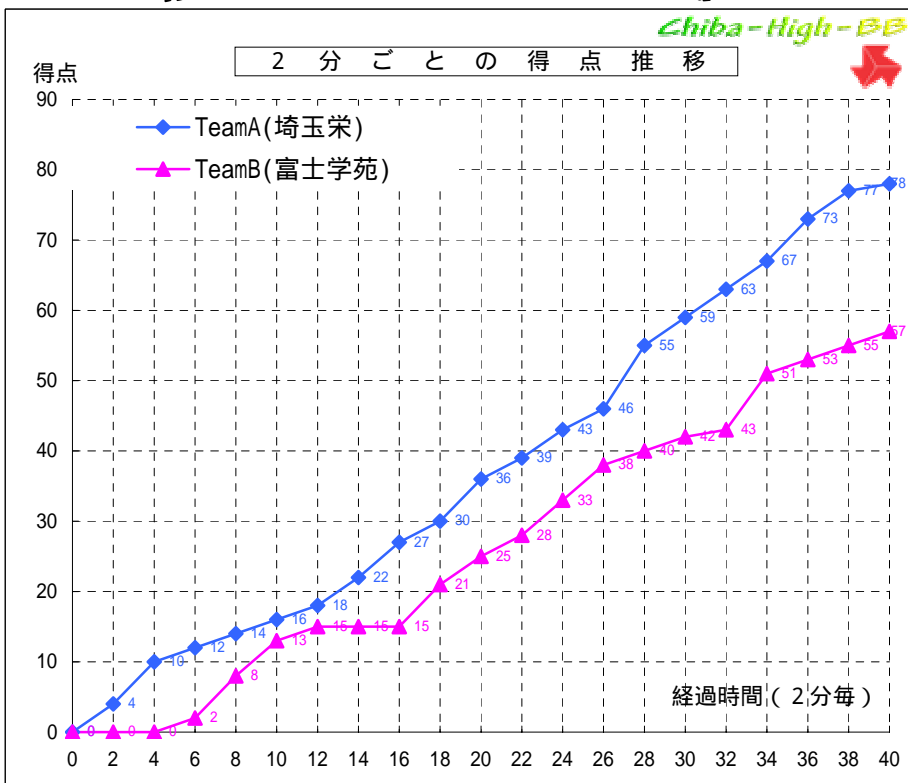

平成21年度関東高等学校女子バスケットボール選手権大会
兼 第63回関東高等学校女子バスケットボール選手権大会

All Kantoh '09 Girls in Chiba

(Aブロック) 2回戦

試合日: 2009/06/13
開始時刻: 17:25-
会場: 船橋市総合体育館
コート: Aコート
試合順: 第6試合(Aブロック)2回戦

Team A		Team B
埼玉栄	78	富士学苑
(埼玉県)		(山梨県)

TeamA(埼玉栄)

PT	選手名	得点	3分 イント		2分 イント		フリース- 成	反則	リバウンド			アシ スト	ブロック ショット	ターン オーバー
			成	成	成	成			off	def	計			
4	落合 里 泉	33	0	12	9	1	2	7	9	2	1	1		
5	茂木 志 穂	8	0	2	4	0	0	2	2	1	0	3		
6	- 福 田 菜	-	-	-	-	-	-	-	-	-	-	-		
7	- 加 部 美沙季	-	-	-	-	-	-	-	-	-	-	-		
8	鶴見 彩	1	0	0	1	0	1	1	2	2	0	1		
9	佐藤 美 幸	2	0	0	2	1	0	3	3	2	0	2		
10	稲森 万莉絵	8	0	3	2	0	2	2	4	2	1	0		
11	永尾 千 鶴	2	0	1	0	1	0	2	2	2	0	1		
12	金子 綾 夏	2	0	1	0	0	1	5	6	1	0	1		
13	田中 茜 子	7	0	3	1	1	0	2	2	1	0	0		
14	吉井 菜 桜	9	1	3	0	4	1	3	4	2	0	3		
15	斉藤 律	6	1	1	1	1	0	1	1	0	1	3		
16	稲垣 香 奈	0	0	0	0	0	0	0	0	0	0	0		
17	大日方 奈 月	0	0	0	0	0	0	0	0	0	0	3		
18	矢吹 真 紀	0	0	0	0	0	0	0	0	0	0	0		
Team / Coach:														
合 計		78	2	0	26	0	20	0	9	8	35	43	3	18

TeamB(富士学苑)

PT	選手名	得点	3分 イント		2分 イント		フリース- 成	反則	リバウンド			アシ スト	ブロック ショット	ターン オーバー	
			成	成	成	成			off	def	計				
4	渡邊 菜 摘	2	0	1	0	5	4	3	7	3	1	5			
5	大森 理 紗	3	1	0	0	4	0	1	1	5	0	2			
6	櫻木 千 華	27	3	9	0	3	2	7	9	0	8	7			
7	- 小 松 千 花	-	-	-	-	-	-	-	-	-	-	-			
8	池谷 悠 希	10	2	2	0	0	4	5	9	1	0	2			
9	前野 安 紀	5	1	1	0	3	1	1	2	0	0	0			
10	越川 さとみ	5	1	1	0	0	1	0	1	1	0	1			
11	鈴木 千 尋	5	1	1	0	4	1	1	2	2	0	1			
12	- 堀 内 すみか	-	-	-	-	-	-	-	-	-	-	-			
13	- 川 副 舞	-	-	-	-	-	-	-	-	-	-	-			
14	- 川 上 里佳子	-	-	-	-	-	-	-	-	-	-	-			
15	渡邊 あや子	0	0	0	0	0	0	0	0	0	0	0			
16	飯野 遥 香	0	0	0	0	0	0	0	0	0	0	0			
17	野上 実 咲	0	0	0	0	2	0	0	0	1	0	2			
18	大 峰 なつみ	0	0	0	0	0	0	0	0	0	0	0			
Team / Coach:															
合 計		57	9	0	15	0	0	0	21	15	22	37	13	9	20

	前半(1・2クォーター)	後半(3・4クォーター)	延1	延2	延3	延4
TeamA	7:11	15:23				
TeamB	4:12	24:42	34:06			

【戦評】
両チームともマンツーマンでスタート。出だし、埼玉栄がペースをつかみ速攻などで加点。10対0になったところでたまらずタイムアウト。その後富士学苑も#6櫻木の連続ゴールで追い上げ16対13で第1P終了。第2Pに入っても埼玉栄のディフェンスを攻めきれず、速攻で着々と加点した埼玉栄がリードを広げた。第3Pは埼玉栄#4落合のシュート#5茂木のドライブで加点。一方富士学苑も#8池谷#6櫻木の3Pなど互角の展開であったが、終盤#15斉藤の3Pでリードを広げて終了。第4Pに入っても埼玉栄は#4落合のシュート、#11永尾のカットインなどで着々と加点するのに対し、富士学苑は最後まで埼玉栄のディフェンスを崩せず点差を広げられた。

主審	山田 健一	副審	相川 克昌	記入者	土屋 隆幸