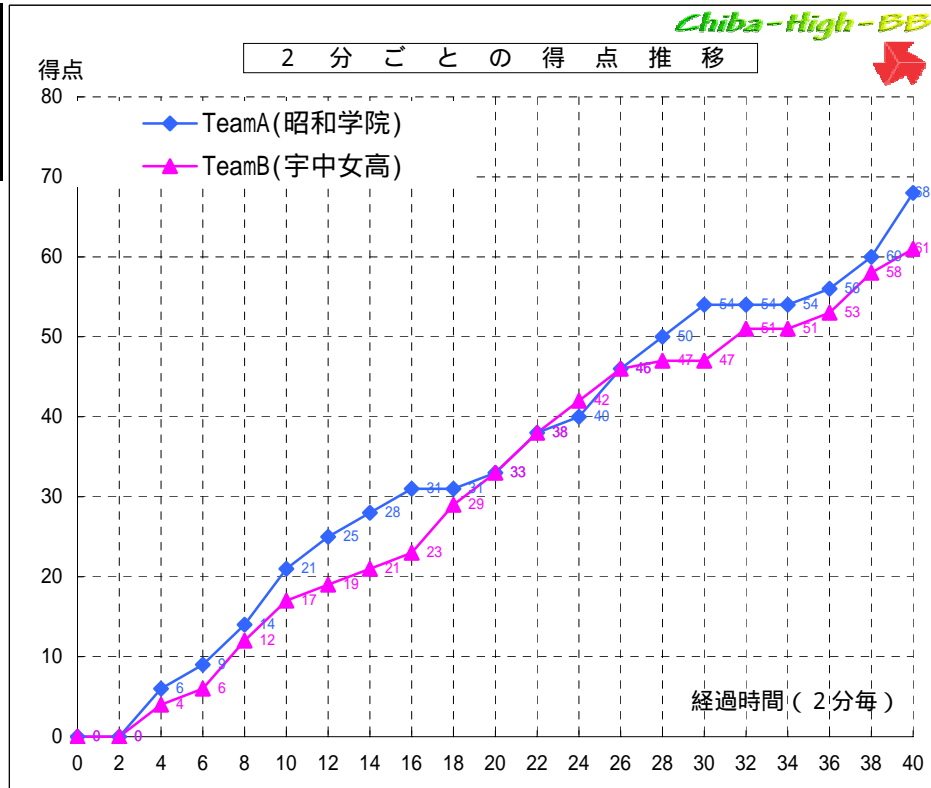

平成21年度関東高等学校女子バスケットボール選手権大会  
兼 第63回関東高等学校女子バスケットボール選手権大会

All Kantoh '09 Girls in Chiba

(Aブロック) 2回戦

試合日: 2009/06/13  
開始時刻: 15:50~  
会場: 船橋市総合体育館  
コート: Aコート  
試合順: 第5試合(Aブロック) 2回戦

Team A		Team B															
昭和学院	68	宇中女高															
(千葉県)	<table border="1"> <tr><td>21</td><td>-</td><td>17</td></tr> <tr><td>12</td><td>-</td><td>16</td></tr> <tr><td>21</td><td>-</td><td>14</td></tr> <tr><td>14</td><td>-</td><td>14</td></tr> <tr><td></td><td>-</td><td></td></tr> </table>	21	-	17	12	-	16	21	-	14	14	-	14		-		61
21	-	17															
12	-	16															
21	-	14															
14	-	14															
	-																
		(栃木県)															

TeamA(昭和学院)

PT	選手名	得点	3P イント		2P イント		フリース-成	反則	リバウンド			アシスト	ブロックショット	ターンオーバー	
			成	成	成	成			off	def	計				
4	齋藤 玲奈	11	1	4	0	0	3	5	4	9	0	1	3		
5	尾崎 文香	-	-	-	-	-	-	-	-	-	-	-	-		
6	清水 瞳	-	-	-	-	-	-	-	-	-	-	-	-		
7	松本貴和 レイル	10	0	2	2	3	5	4	9	0	1	3			
8	吉田 有里	14	3	2	1	2	3	1	4	0	0	0			
9	大坪 亜理沙	6	0	2	2	0	0	1	1	2	1	2			
10	安田 彩花	2	0	1	0	1	1	3	4	1	0	0			
11	関根 彩乃	4	0	2	0	1	0	2	2	2	1	1			
12	國藤 梓	4	0	2	0	1	1	1	2	1	0	0			
13	余郷 美奈	7	1	2	0	3	1	2	3	1	0	4			
14	常田 美咲	10	2	1	2	2	2	5	7	3	0	1			
15	松田 瞳	-	-	-	-	-	-	-	-	-	-	-			
16	馬 雲	-	-	-	-	-	-	-	-	-	-	-			
17	村山 翠	-	-	-	-	-	-	-	-	-	-	-			
18	田島 愛	-	-	-	-	-	-	-	-	-	-	-			
Team / Coach:							0	0	3	3			0		
合計		68	7	0	20	0	7	0	13	16	22	38	11	3	14

タイムアウト

	前半(1-2'リフト)	後半(3-4'リフト)	延1	延2	延3	延4
TeamA		23:54 38:16				
TeamB	13:41	18:18 27:36 34:58 38:57				

【戦評】

昭和は宇都宮の2-1-2オールコートゾーンプレスからのマッチアップゾーンディフェンスを攻めあぐね終始苦しい展開。宇都宮も昭和のマンツーマンを攻めきれず、両チームとも波に乗れず、21対17昭和4点リードで第1P終了。第2Pも状況も変わらず、昭和は#4齋藤の3Pとハイポストからのシュートで得点し、31対23とリードし波に乗りかけた。しかし、昭和は宇都宮#5佐々木、#6吉田を止められず、#17竹内の1対1からの連続得点により33対33と同点で前半終了。第3Pに宇都宮は前半同様#5佐々木#6吉田が活躍し、一時逆転するも昭和に連続得点を許し、54対47昭和7点リードで第4Pへ。第4Pに入ると昭和は宇都宮のディフェンスに4分間得点できない。宇都宮ペースであったが昭和のディフェンスを崩せず、残り2分を切り#8角田の3Pで60対61とようやく逆転。昭和はここでタイムアウト。このタイムアウト後流れは昭和に行き、#8吉田の得点を足掛かりに宇都宮の連続ターンオーバーによるミスから確実に得点を重ね、苦しみながらも勝利した。