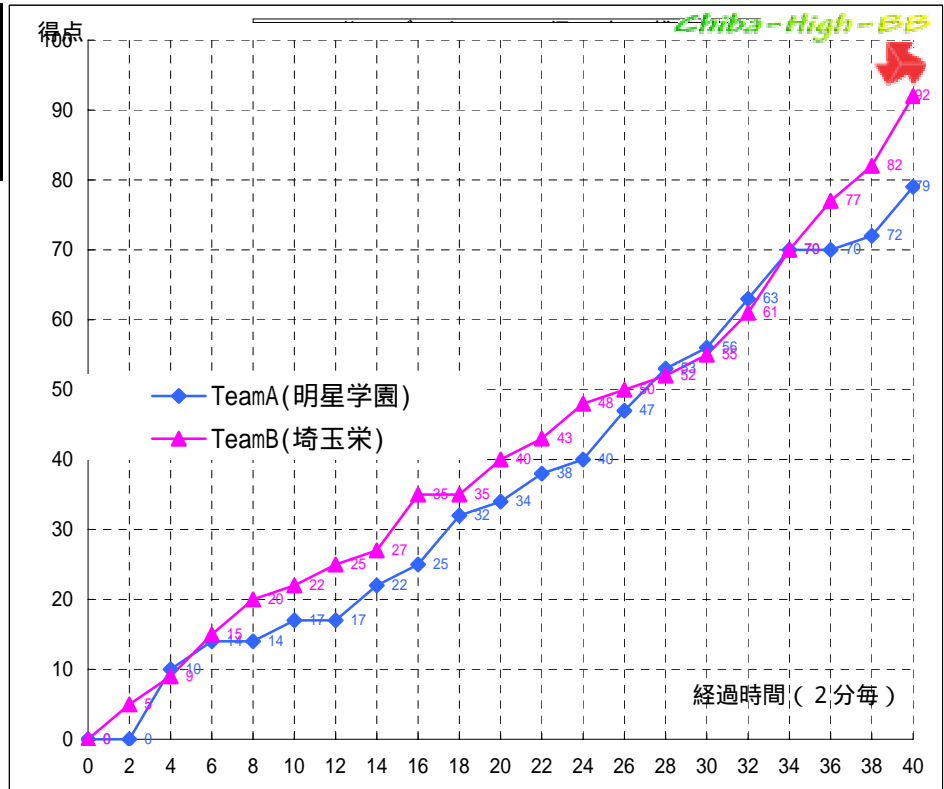

平成 21 年度関東高等学校女子バスケットボール選手権大会
兼 第63回関東高等学校女子バスケットボール選手権大会

All Kantoh '09 Girls in Chiba

(Aブロック) 1 回戦

試合日: 2009/06/13
開始時刻: 12:40~
会場: 船橋市総合体育館
コート: Aコート
試合順: 第3試合(Aブロック) 1 回戦

Team A 明星学園 (東京都)	79	<table border="1"> <tr><td>17</td><td>-</td><td>22</td></tr> <tr><td>17</td><td>-</td><td>18</td></tr> <tr><td>22</td><td>-</td><td>15</td></tr> <tr><td>23</td><td>-</td><td>37</td></tr> </table>	92	Team B 埼玉栄 (埼玉県)

TeamA(明星学園)

PT	選手名	得点	3ポイント			反則	リバウンド			アシスト	ブロックショット	ターンオーバー				
			成	成	成		off	def	計							
4	百瀬 素直	10	2	2	0	2	1	0	1	0	0	0				
5	星野 彩夏	19	4	2	3	3	1	1	2	0	0	0				
6	大滝 知子	8	2	1	0	1	0	2	2	0	0	2				
7	佐藤 茜	8	0	4	0	2	3	5	8	0	1	0				
8	張 静	17	0	5	7	4	9	7	16	0	0	4				
9	加藤 夕貴	6	0	2	2	5	3	2	5	0	0	2				
10	渡辺 瑠依	7	1	2	0	5	1	0	1	0	0	1				
11	新里 美雪	4	0	2	0	1	0	0	0	0	0	0				
12	佐藤 瑞恵	0	0	0	0	0	0	0	0	0	0	0				
13	後藤 かす美	-	-	-	-	-	-	-	-	-	-	-				
14	本郷 彩夏	0	0	0	0	0	0	0	0	0	0	0				
15	門 璐	0	0	0	0	0	1	0	1	0	0	1				
16	岩戸 早稀	-	-	-	-	-	-	-	-	-	-	-				
17	山崎 優菜	-	-	-	-	-	-	-	-	-	-	-				
18	長島 汀	0	0	0	0	0	0	0	0	0	0	0				
Team / Coach:						0	2	3	5			1				
合計			79	9	0	20	0	12	0	23	21	20	41	0	1	10

TeamB(埼玉栄)

PT	選手名	得点	3ポイント			反則	リバウンド			アシスト	ブロックショット	ターンオーバー				
			成	成	成		off	def	計							
4	落合 里泉	18	1	3	9	1	1	3	4	4	0	4				
5	茂木 志穂	26	2	5	10	4	0	5	5	0	0	2				
6	福田 菜	0	0	0	0	0	0	0	0	0	0	0				
7	加部 美沙季	-	-	-	-	-	-	-	-	-	-	-				
8	鶴見 彩	17	3	3	2	2	4	1	5	0	0	1				
9	佐藤 美幸	0	0	0	0	0	0	0	0	0	0	2				
10	稲森 万莉絵	15	1	4	4	2	1	4	5	2	3	2				
11	永尾 千鶴	0	0	0	0	0	0	0	0	0	0	1				
12	金子 綾夏	6	0	3	0	5	1	0	1	1	0	1				
13	田中 茜子	0	0	0	0	0	1	1	2	0	0	0				
14	吉井 菜桜	3	1	0	0	3	1	1	2	3	0	2				
15	斉藤 律	7	1	2	0	3	0	4	4	0	0	2				
16	稲垣 香奈	-	-	-	-	-	-	-	-	-	-	-				
17	大日方 奈月	-	-	-	-	-	-	-	-	-	-	-				
18	矢吹 真紀	0	0	0	0	0	0	0	0	0	0	0				
Team / Coach:						0	0	0	0			0				
合計			92	9	0	20	0	25	0	20	9	19	28	10	3	17

タイムアウト

	前半(1-2クォーター)	後半(3-4クォーター)	延1	延2	延3	延4
TeamA	6:35	34:55 35:54 37:39				
TeamB	16:48	37:55 39:25				

【戦評】

両チームともオールコートマンツーマンでゲーム開始。高さに勝る明星学園に対して、埼玉栄はスピードで対抗。そのスピードに翻弄され、ファウルが多くなる。その間フリースローを確実に決めた埼玉栄が5点リードで第1P終了。第2Pは両チームとも一進一退の攻防。第3Pに入ると埼玉栄のディフェンスリバウンドが甘くなりセンター#8張がリバウンドシュートとフリースローで得点を重ねる。この間、埼玉栄は#5茂木の得点によりリードを何とか守る。残り2分を切り明星#9加藤のシュートで逆転すると56対55と明星1点リードで第4Pへ。第4P中盤までは一進一退が続いたが残り5分#10稲森のシュートと#8鶴見のフリースローで抜け出した埼玉栄が#4落合#5茂木の連続得点で勝利を決定づけた。明星学園は第4P途中から#8張の得点が伸び悩み、勝負所でスピードに対応できなかった。

主審	増淵 泰久	副審	千葉 明	記入者	永峯 賢治