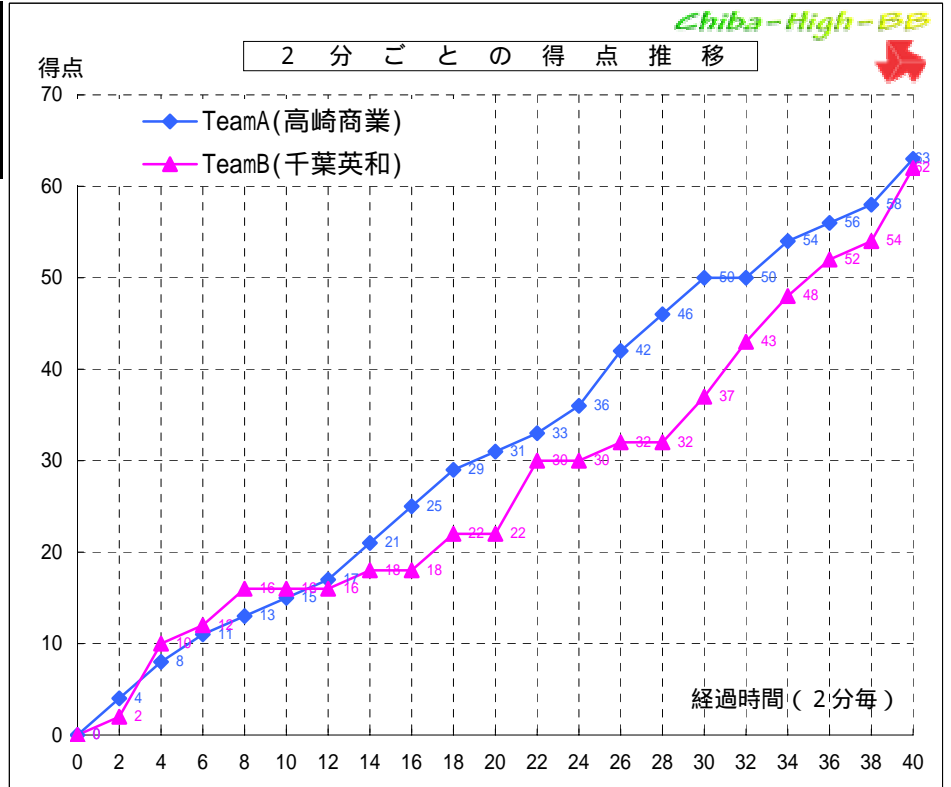

平成21年度関東高等学校女子バスケットボール選手権大会
兼 第63回関東高等学校女子バスケットボール選手権大会

All Kantoh '09 Girls in Chiba

(Aブロック) 1回戦

試合日: 2009/06/13
開始時刻: 11:05~
会場: 船橋市総合体育館
コート: Aコート
試合順: 第2試合(Aブロック) 1回戦

Team A		Team B
高崎商業	63	千葉英和
(群馬県)		(千葉県)

TeamA(高崎商業)

PT	選手名	得点	シュート			反則	リバウンド			アシスト	ブロックショット	ターンオーバー				
			3P	2P	フリースロー		off	def	計							
4	高橋美帆	4	0	2	0	2	1	3	4	1	0	3				
5	松村彩奈	-	-	-	-	-	-	-	-	-	-	-				
6	名執薫子	0	0	0	0	4	1	1	2	0	0	0				
7	星野晴佳	-	-	-	-	-	-	-	-	-	-	-				
8	菊池亜里紗	-	-	-	-	-	-	-	-	-	-	-				
9	小林志穂	0	0	0	0	1	0	0	0	0	0	1				
10	古谷実央	8	0	3	2	1	1	0	1	0	0	2				
11	塚田時穂莉	-	-	-	-	-	-	-	-	-	-	-				
12	星野早紀	0	0	0	0	0	0	0	0	0	0	0				
13	松本明日菜	0	0	0	0	0	0	0	0	0	0	0				
14	相澤叶枝	-	-	-	-	-	-	-	-	-	-	-				
15	鈴木翔子	10	0	5	0	0	1	4	5	1	1	2				
16	太斎優里奈	4	0	2	0	2	1	5	6	2	0	6				
17	川浦千尋	22	1	8	3	2	0	1	1	0	0	5				
18	佐々木優実	15	0	7	1	0	6	9	15	1	2	5				
Team / Coach:						0	0	2	2			1				
合計			63	1	0	27	0	6	0	12	11	25	36	5	3	24

TeamB(千葉英和)

PT	選手名	得点	シュート			反則	リバウンド			アシスト	ブロックショット	ターンオーバー				
			3P	2P	フリースロー		off	def	計							
4	佐藤菜緒	-	-	-	-	-	-	-	-	-	-	-				
5	伊藤恵	10	0	4	2	0	4	2	6	2	0	0				
6	山本渚	0	0	0	0	0	0	0	0	0	0	0				
7	山田静香	18	0	9	0	4	2	1	3	0	0	5				
8	笹井千愛	9	0	4	1	5	11	6	17	0	2	1				
9	村上明日香	0	0	0	0	1	0	1	1	0	0	1				
10	東風谷香苗	-	-	-	-	-	-	-	-	-	-	-				
11	豊田直美	-	-	-	-	-	-	-	-	-	-	-				
12	藤岡麻菜美	13	1	5	0	1	2	2	4	5	1	8				
13	鎮守奈津美	1	0	0	1	0	0	0	0	0	0	1				
14	神場さつき	-	-	-	-	-	-	-	-	-	-	-				
15	木内砂里	0	0	0	0	0	0	0	0	0	0	0				
16	小山愛	9	1	2	2	4	0	1	1	2	2	5				
17	小暮彩乃	2	0	1	0	1	0	1	1	0	0	0				
18	伊藤茜	0	0	0	0	0	0	0	0	0	1	0				
Team / Coach:						0	1	2	3			1				
合計			62	2	0	25	0	6	0	16	20	16	36	9	6	21

タイムアウト

	前半(1-2P)リフト	後半(3-4P)リフト	延1	延2	延3	延4
TeamA						
TeamB						

【戦評】

第1Pは千葉英和が、#8笹井の高さを活かしたシュートや#12藤岡のきれのあるドライブインなどで得点を重ねる。高崎商業もすばやいパス展開から#17川浦#18佐々木らのシュートで対抗し、一進一退の攻防を行う。第2P高商のマンツーマンの圧力が強くなり、英和が得点をのばせない。前半は31対22と高商リードで折り返す。第3Pの出だし、英和がゾーンプレスをしかけ、追いつきかけるが、高商の粘り強いプレイに圧倒され、再びリードを広げられる。第4Pに入ると英和の当たりの強いディフェンスに対して、高商がミスを重ねる。リバウンド、ルーズボールの支配率を英和が上げていき、ついに残り1分を切って、62対62と英和が追いつくが、最後は高商#18佐々木がフリースローをきめ、激闘に終止符が打たれた。

主審	吉宇田 太一	副審	下山 千尋	記入者	花園 隆