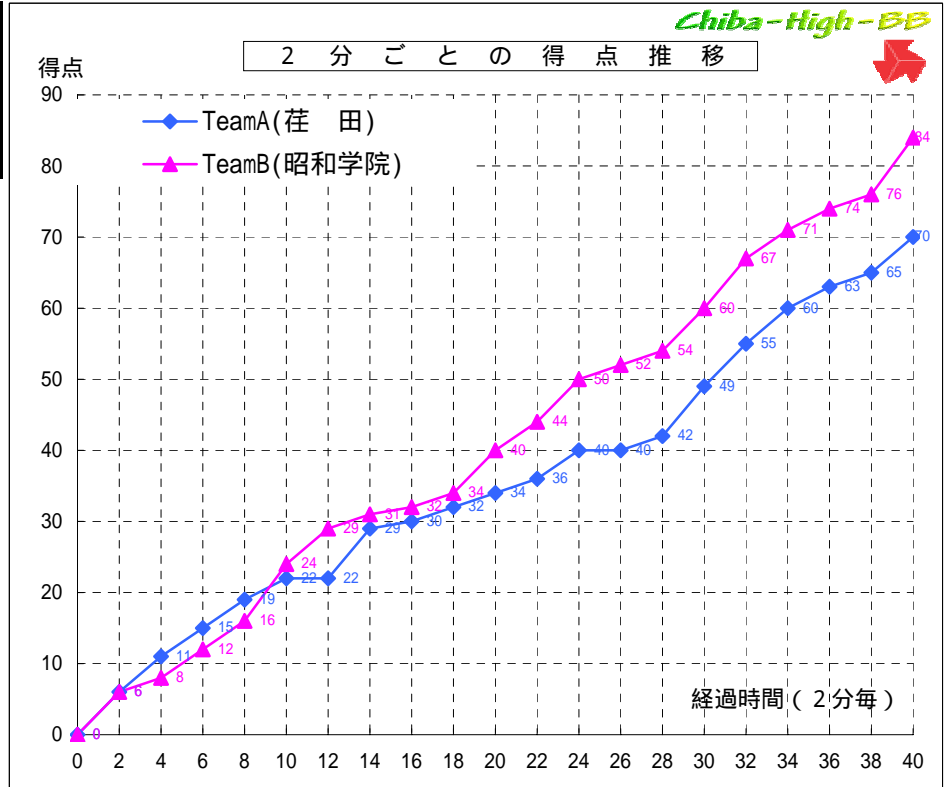

平成 21 年度関東高等学校女子バスケットボール選手権大会  
兼 第63回関東高等学校女子バスケットボール選手権大会

All Kantoh '09 Girls in Chiba

(Aブロック) 1 回戦

試合日: 2009/06/13  
開始時刻: 9:30~  
会場: 船橋市総合体育館  
コート: Aコート  
試合順: 第1試合(Aブロック) 1回戦

Team A		Team B															
荻田	70	昭和学院															
(神奈川県)	<table border="1"> <tr><td>22</td><td>-</td><td>24</td></tr> <tr><td>12</td><td>-</td><td>16</td></tr> <tr><td>15</td><td>-</td><td>20</td></tr> <tr><td>21</td><td>-</td><td>24</td></tr> <tr><td></td><td></td><td></td></tr> </table>	22	-	24	12	-	16	15	-	20	21	-	24				84
22	-	24															
12	-	16															
15	-	20															
21	-	24															
		(千葉県)															

TeamA(荻田)

PT	選手名	得点	3ポイント			反則	リバウンド			アシスト	ブロックショット	ターンオーバー			
			成	成	成		off	def	計						
4	黒川優花	15	1	5	2	1	2	7	9	2	0	2			
5	服部はづき	16	0	6	4	1	6	2	8	0	0	3			
6	新野友里恵	5	0	2	1	3	0	5	5	0	0	2			
7	小田部羽純	10	1	3	1	3	0	1	1	1	0	3			
8	藤林真紀	-	-	-	-	-	-	-	-	-	-	-			
9	古賀希美	-	-	-	-	-	-	-	-	-	-	-			
10	村田亜由美	-	-	-	-	-	-	-	-	-	-	-			
11	下野緑香	4	0	2	0	1	6	2	8	0	0	0			
12	両角葵	-	-	-	-	-	-	-	-	-	-	-			
13	高橋杏子	5	1	0	2	0	0	2	2	0	0	0			
14	瀬戸絵里奈	-	-	-	-	-	-	-	-	-	-	-			
15	小関優	-	-	-	-	-	-	-	-	-	-	-			
16	西聡美	-	-	-	-	-	-	-	-	-	-	-			
17	藤本結香	-	-	-	-	-	-	-	-	-	-	-			
18	藤平倫代	15	0	6	3	4	5	7	12	2	0	1			
Team / Coach:						0	2	3	5			0			
合計		70	3	0	24	0	13	0	13	21	29	50	5	0	11

タイムアウト

	前半(1-2分)リセット	後半(3-4分)リセット	延1	延2	延3	延4
TeamA	11:15	25:30 35:28 38:05				
TeamB		37:03 38:33				

【戦評】

両チームともハーフコートマンツーマンでゲーム開始。立ち上がり硬さの見られる昭和に対し荻田は、リバウンドを支配し、リズムをつかみ10対6とリードする。硬さが取れてきた昭和は#4 齋藤#7 松本の連続得点により逆転し、22対24と2点リードで第1P終了。第2Pは両チームとも相手ディフェンスを攻めあぐね一進一退の攻防。34対40と昭和6点リードでハーフタイム。第3Pに入ると高さに勝る昭和がリバウンドを支配し始め、徐々にリードを広げる。荻田は残り4分30秒40対52となったところでタイムアウト。しかし、リズムを変えることができず49対60で第3P終了。第4Pに入り、荻田はオールコートゾーンプレスやダブルチームを使い、ボールを奪い、#5 服部、#18 藤平の連続得点により点差を詰めようとする。しかし、昭和の高さを意識するあまりスタイルからの得点が伸び悩む。その間、昭和は#14 常田の2本の3Pなどで得点し、70対84と昭和が逃げ切った。